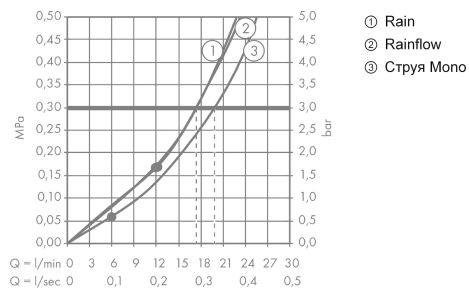

Rainmaker Select**Верхний душ 580 3jet**Поверхности : **белый / хром** Артикульный номер: **24001400****Описание****Характеристики**

- состоит из: верхний душ, настенный вывод
- тип струи: Rain, Rainflow Waterfall, MonoRain
- размер душевого диска: 580 мм x 260 мм
- расход воды для струи Rain (при 3 бар): 17 л/мин
- расход воды для струи Mono (при 3 бар): 20 л/мин
- расход воды для ливневой струи (при 3 бар): 17 л/мин
- управление тремя зонами струй осуществляется посредством трех вентилях или одного переключающего вентиля с тремя ответвлениями
- легкоочищаемый душевой диск
- материал душевого диска: безопасное стекло
- съемный душевой диск для очистки
- монтаж: стена, скрытый монтаж с помощью iBox Universal

Технология**Продукт****Чертеж**

Rainmaker Select Верхний душ 580 3jet

Поверхности : белый / хром

Артикульный номер: 24001400

График расхода воды

Расход измерен практически с помощью соответствующей арматуры (термостат/смеситель/скрытый клапан).