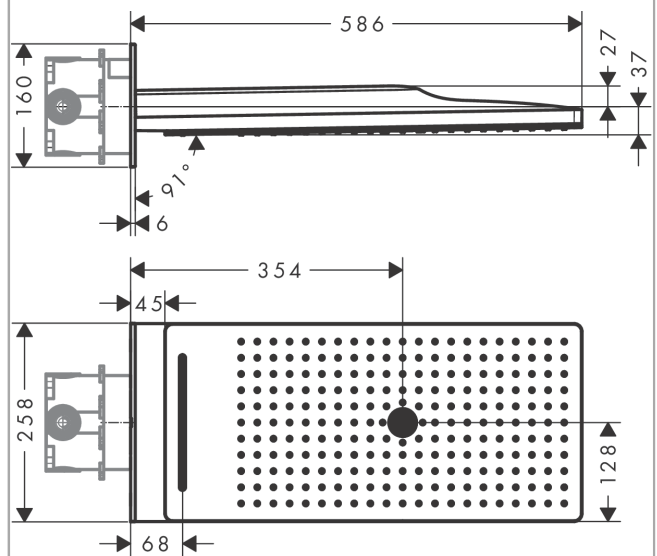

Rainmaker Select**Верхний душ 580 3jet**Поверхности : **белый / хром** Артикульный номер: **24001400****Описание****Характеристики**

- состоит из: верхний душ, настенный вывод
- тип струи: Rain, Rainflow Waterfall, MonoRain
- размер душевого диска: 580 мм x 260 мм
- расход воды для струи Rain (при 3 бар): 17 л/мин
- расход воды для струи Mono (при 3 бар): 20 л/мин
- расход воды для ливневой струи (при 3 бар): 17 л/мин
- управление тремя зонами струй осуществляется посредством трех вентилях или одного переключающего вентиля с тремя ответвлениями
- легкоочищаемый душевой диск
- материал душевого диска: безопасное стекло
- съемный душевой диск для очистки
- монтаж: стена, скрытый монтаж с помощью iBox Universal

Технология**Продукт****Чертеж**

Rainmaker Select Верхний душ 580 3jet

Поверхности : белый / хром

Артикульный номер: 24001400

График расхода воды

Расход измерен практически с помощью соответствующей арматуры (термостат/смеситель/скрытый клапан).

Rainmaker Select

Верхний душ 580 3jet

Поверхности : **белый / хром** Артикульный номер: **24001400**

Пример монтажа