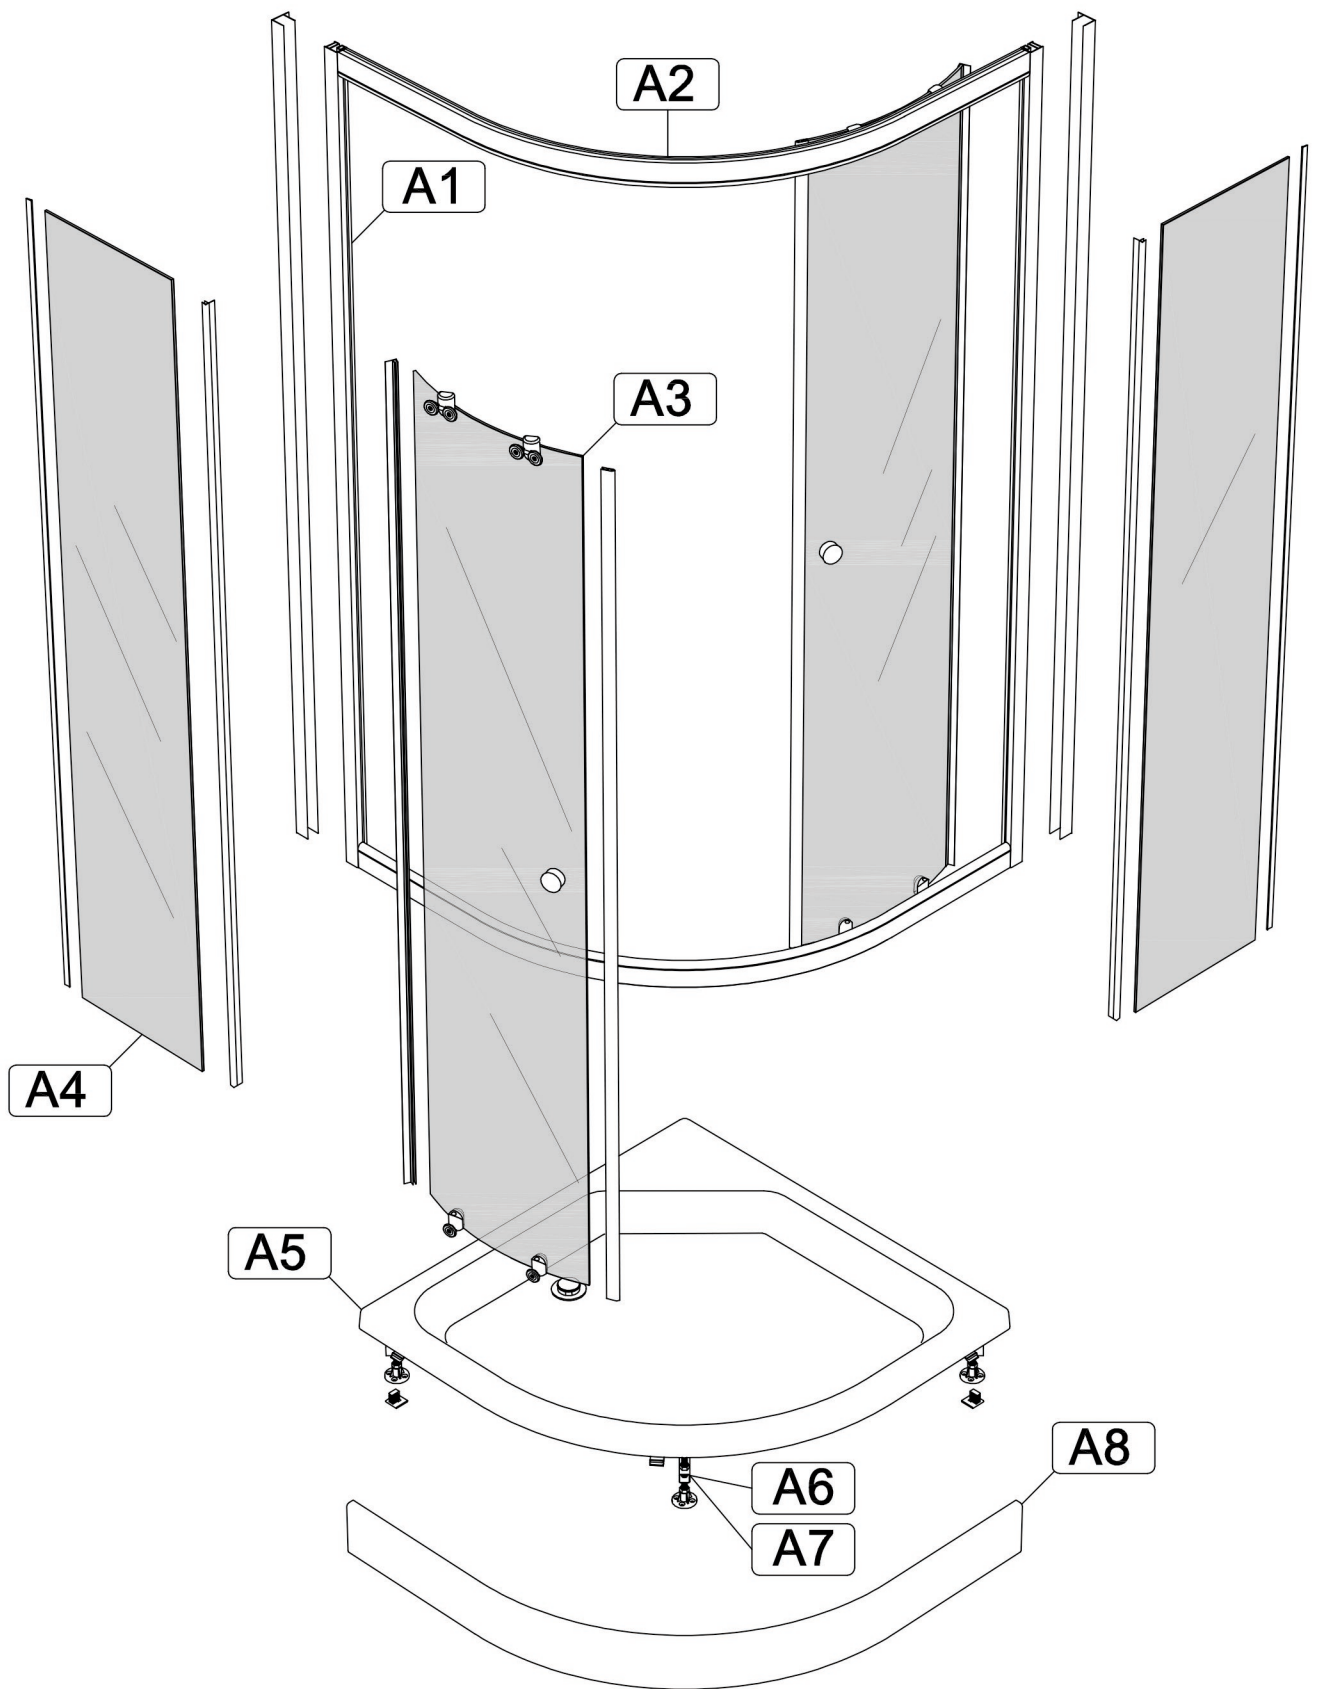

Инструкция по сборке душевой кабины

СТАНДАРТ / УЛЬТРА

НИЗКИЙ/СРЕДНИЙ/ ВЫСОКИЙ ПОДДОН

B1  x9	B2 M10  x19	B3  x2	B7  L=70MM x1	B8  x4
B4  x3	B5  x2	B6 3.5x16  x25		
B9 3.5x12  x13	B10 3.5x35  x10	B11 3.5x19  x6	B12  x4	B13  x3
B14  x6	B15  x4	B16  x4	B17  x4	B18  x2
B19  x4	B20  x2	B21  x4	B22  x2	B23  x2
B24  x10	B25  x10	B26 M4x20  x6	B27 M4  x6	B28  x6
B29  x6	B30  x2			

- B1**
- B2**
- B8**

- A6**
- A7**
- B1**
- B2**
- B3**
- B7**
- B10**

- B4**
- B11**

Добор и крепление к стене
в комплект
не входит

B6
B12

Нейтральный силиконовый
герметик

B9
B14

B21 ✂