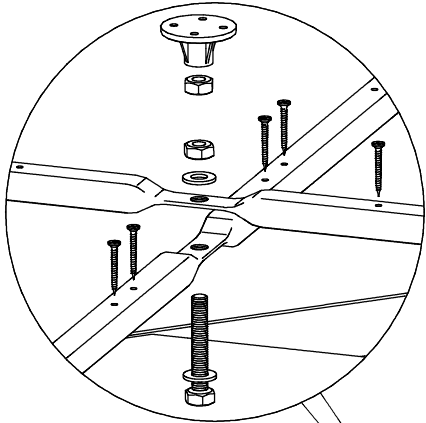

Инструкция по сборке душевой кабины

СТАНДАРТ / УЛЬТРА

НИЗКИЙ/СРЕДНИЙ/ ВЫСОКИЙ ПОДДОН

B1  x9	B2 M10  x19	B3  x2	B7  L=70MM x1	B8  x4
B4  x3	B5  x2	B6 3.5x16  x25		
B9 3.5x12  x13	B10 3.5x35  x10	B11 3.5x19  x6	B12  x4	B13  x3
B14  x6	B15  x4	B16  x4	B17  x4	B18  x2
B19  x4	B20  x2	B21  x4	B22  x2	B23  x2
B24  x10	B25  x10	B26 M4x20  x6	B27 M4  x6	B28  x6
B29  x6	B30  x2			

- B1**
- B2**
- B8**

- A6**
- A7**
- B1**
- B2**
- B3**
- B7**
- B10**

- B4**
- B11**

Добор и крепление к стене
в комплект
не входит

B6
B12

Нейтральный силиконовый
герметик

B9
B14

B21 ✂