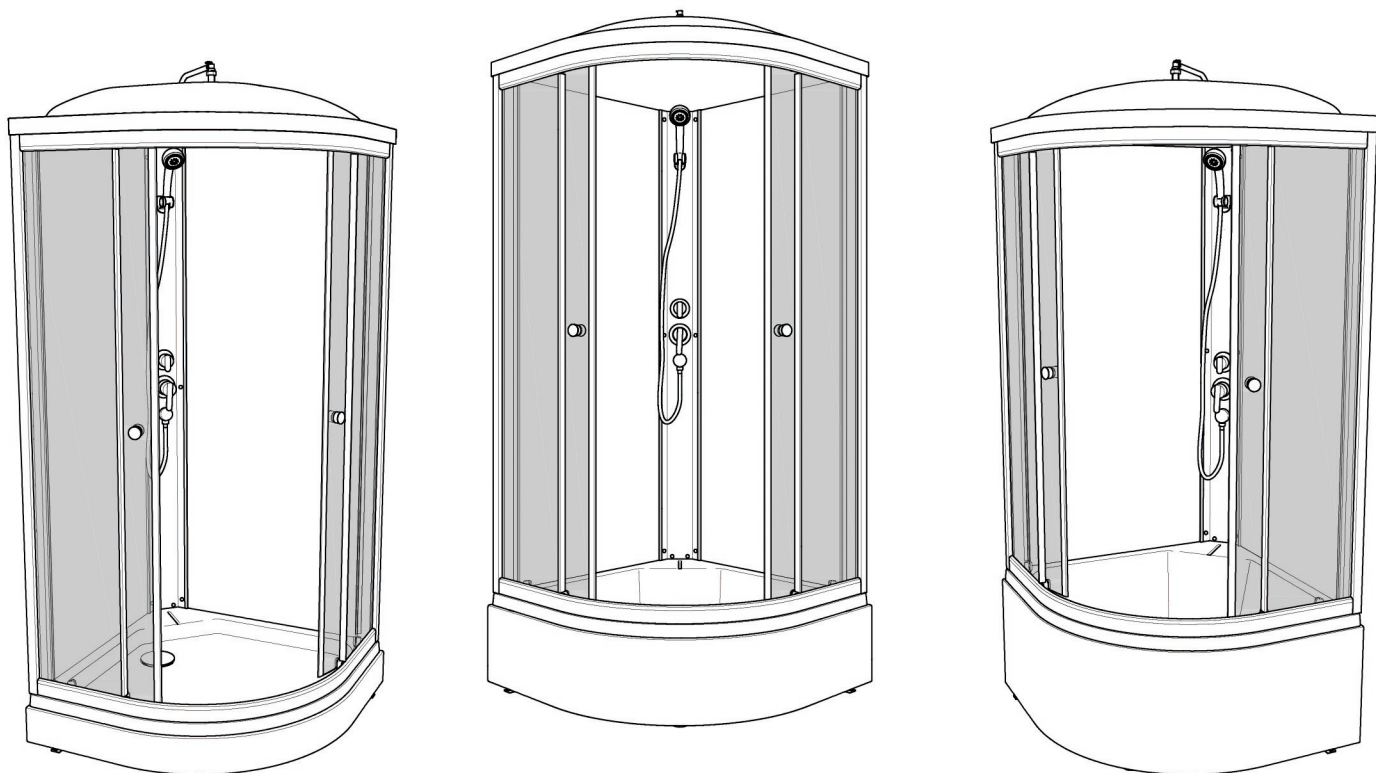

Инструкция по сборке душевой кабины

СТАНДАРТ / УЛЬТРА

НИЗКИЙ/СРЕДНИЙ/ ВЫСОКИЙ ПОДДОН

B1  x9	B2 M10  x19	B3  x2	B7  L=70MM x1	B8  x4
B4  x3	B5  x2	B6 3.5x16  x25		
B9 3.5x12  x13	B10 3.5x35  x10	B11 3.5x19  x6	B12  x4	B13  x3
B14  x6	B15  x4	B16  x4	B17  x4	B18  x2
B19  x4	B20  x2	B21  x4	B22  x2	B23  x2
B24  x10	B25  x10	B26 M4x20  x6	B27 M4  x6	B28  x6
B29  x6	B30  x2			

- B1**
- B2**
- B8**

- A6**
- A7**
- B1**
- B2**
- B3**
- B7**
- B10**

- B4**
- B11**

Добор и крепление к стене
в комплект
не входит

B6
B12

Нейтральный силиконовый
герметик

B9
B14

B21 ✂