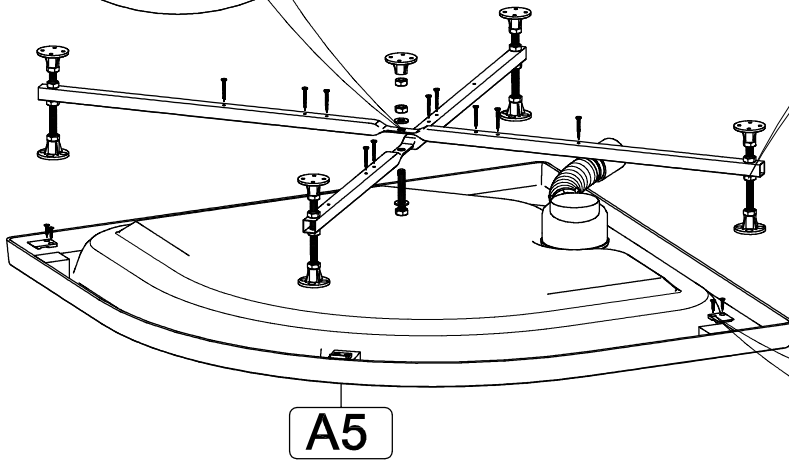

Инструкция по сборке душевой кабины

СТАНДАРТ / УЛЬТРА

НИЗКИЙ/СРЕДНИЙ/ ВЫСОКИЙ ПОДДОН

B1  x9	B2 M10  x19	B3  x2	B7  L=70MM x1	B8  x4
B4  x3	B5  x2	B6 3.5x16  x25		
B9 3.5x12  x13	B10 3.5x35  x10	B11 3.5x19  x6	B12  x4	B13  x3
B14  x6	B15  x4	B16  x4	B17  x4	B18  x2
B19  x4	B20  x2	B21  x4	B22  x2	B23  x2
B24  x10	B25  x10	B26 M4x20  x6	B27 M4  x6	B28  x6
B29  x6	B30  x2			

- B1**
- B2**
- B8**

- A6**
- A7**
- B1**
- B2**
- B3**
- B7**
- B10**

- B4**
- B11**

Добор и крепление к стене
в комплект
не входит

B6
B12

Нейтральный силиконовый
герметик

B9
B14

B21 ✂