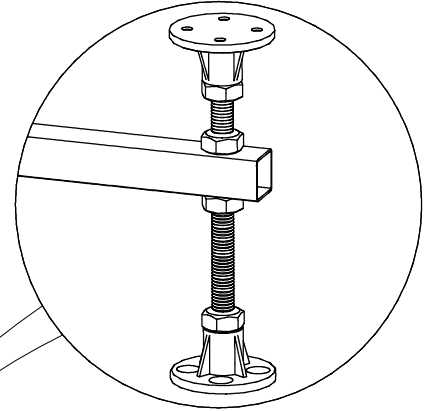

Инструкция по сборке душевой кабины

СТАНДАРТ / УЛЬТРА

НИЗКИЙ/СРЕДНИЙ/ ВЫСОКИЙ ПОДДОН

B1  x9	B2 M10  x19	B3  x2	B7  L=70MM x1	B8  x4
B4  x3	B5  x2	B6 3.5x16  x25		
B9 3.5x12  x13	B10 3.5x35  x10	B11 3.5x19  x6	B12  x4	B13  x3
B14  x6	B15  x4	B16  x4	B17  x4	B18  x2
B19  x4	B20  x2	B21  x4	B22  x2	B23  x2
B24  x10	B25  x10	B26 M4x20  x6	B27 M4  x6	B28  x6
B29  x6	B30  x2			

- B1**
- B2**
- B8**

- A6**
- A7**
- B1**
- B2**
- B3**
- B7**
- B10**

- B4**
- B11**

Добор и крепление к стене
в комплект
не входит

B6
B12

Нейтральный силиконовый
герметик

B9
B14

B21 ✂