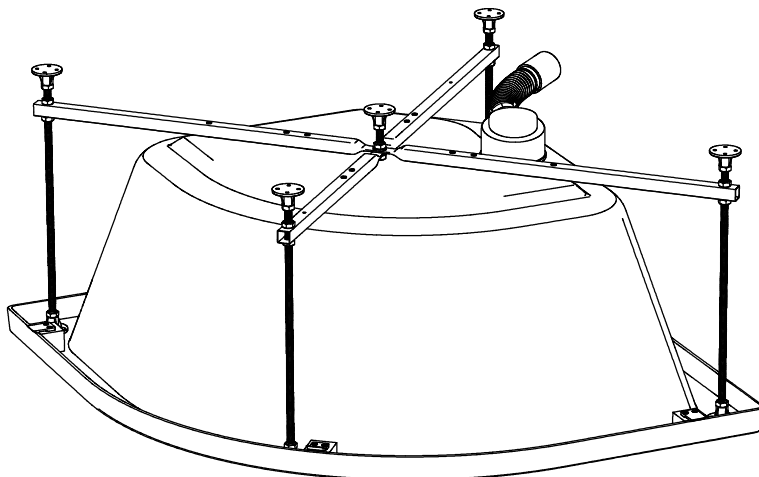

Инструкция по сборке душевой кабины

СТАНДАРТ / УЛЬТРА

НИЗКИЙ/СРЕДНИЙ/ ВЫСОКИЙ ПОДДОН

B1  x9	B2 M10  x19	B3  x2	B7  L=70MM x1	B8  x4
B4  x3	B5  x2	B6 3.5x16  x25		
B9 3.5x12  x13	B10 3.5x35  x10	B11 3.5x19  x6	B12  x4	B13  x3
B14  x6	B15  x4	B16  x4	B17  x4	B18  x2
B19  x4	B20  x2	B21  x4	B22  x2	B23  x2
B24  x10	B25  x10	B26 M4x20  x6	B27 M4  x6	B28  x6
B29  x6	B30  x2			

- B1**
- B2**
- B8**

- A6**
- A7**
- B1**
- B2**
- B3**
- B7**
- B10**

- B4**
- B11**

Добор и крепление к стене
в комплект
не входит

B6
B12

Нейтральный силиконовый
герметик

B9
B14

B21 ✂