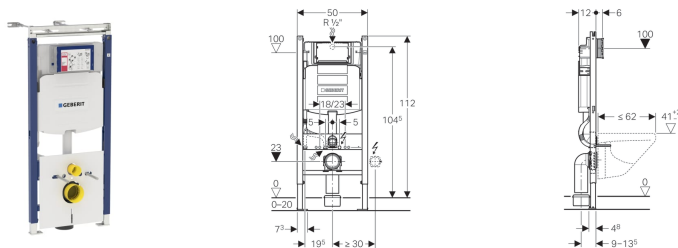

## Монтажный элемент Geberit Duofix для подвешенного унитаза, 112 см, со смывным бачком скрытого монтажа Sigma 12 см

### Цели применения

- Для гипсокартонных стен
- Для встраивания в фальшстены по высоте помещения
- Для встраивания перед стояками
- Для подвесных унитазов с размерами подключения согласно EN 33:2011
- Для подвесных унитазов с вылетом до 62 см
- Для одинарного, двойного смыва или смыва «смыв/стоп»
- Для напольных покрытий толщиной 0–20 см

### Характеристики

- Самонесущая рама с порошковой окраской
- Настенный монтаж с варьируемым положением для встраивания перед стояками, глубина 13–50 см
- Рама подготовлена для крепления крепежных скоб для установки нестандартного санфаянса
- Стойка оцинкованная
- Стойки с возможностью перемещения 0–20 см
- Стойки с защитой от скольжения
- Опорные площадки поворотные
- Глубина опорных площадок подходит для монтажа в U-образные профили UW 50 и UW 75 и в направляющие системы Geberit Duofix
- Соединительное колено может монтироваться на различной глубине без использования инструментов, диапазон смещения – 45 мм
- Крепление соединительного колена шумопоглощающее
- Смывной бачок скрытого монтажа с фронтальной установкой
- Смывной бачок скрытого монтажа с противоконденсатной оболочкой
- При заводской установке возможен немедленный последующий смыв

### Объем поставки

- Подвод воды R 1/2", совместимый с MF, со встроенным угловым запорным вентилем и маховичком
- Защитная крышка для окна технического обслуживания
- 2 защитных заглушки
- Комплект для подключения унитаза,  $\varnothing$  90 мм
- Соединительное колено 90° из ПНД,  $\varnothing$  90 мм
- Переходная муфта из ПНД,  $\varnothing$  90/110 мм
- 2 резьбовые шпильки M12
- Звукоизолирующий комплект
- Анкер для крепления к стене, со свободной точкой крепления
- Крепеж