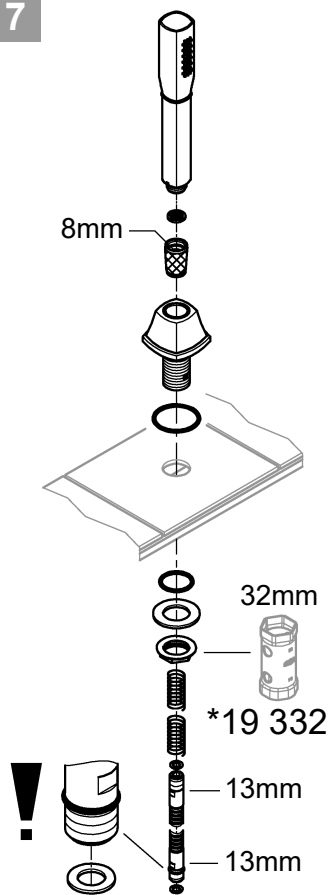

19 936

DIN
1988

DIN EN
806

 **bar**

0,5  max. 10  5  1

 **psi**

7.25  max. 145  72.5  14.5

 **°C**

6

7

8

9

10

11a

11b

*46 375	
*19 332	32mm