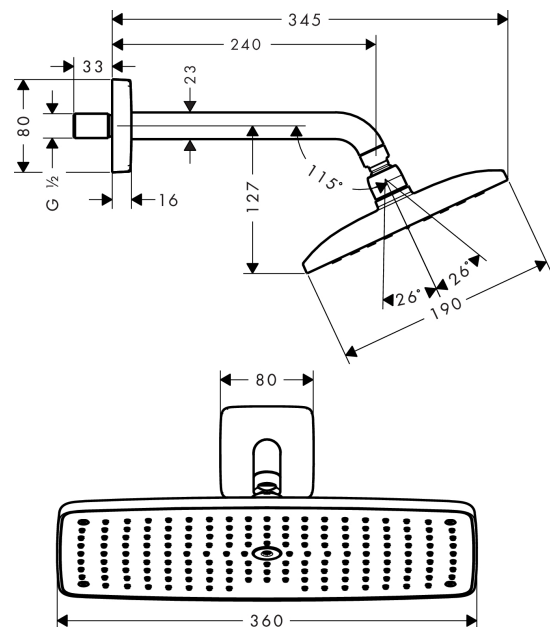

Raindance E

Верхний душ 360 1jet с держателем 24 см

Поверхности : хром Артикульный номер: 27371000

Описание

Характеристики

- состоит из: верхний душ, держатель верхнего душа
- тип струи: RainAir
- размер душевого диска: 360 x 190 мм
- длина держателя для душа: 240 мм
- шарнирное соединение: регулируемый угол верхнего душа
- расход воды для струи RainAir (при 3 бар): 17 л/мин
- материал душевого диска: металл
- съемный душевой диск для очистки
- монтаж: стена
- соединительная резьба G 1/2

Технология

Продукт

Чертеж

График расхода воды

Расход измерен практически с помощью соответствующей арматуры (термостат/смеситель/скрытый клапан).

Raindance E

Верхний душ 360 1jet с держателем 24 см

Поверхности : **хром** Артикульный номер: **27371000**