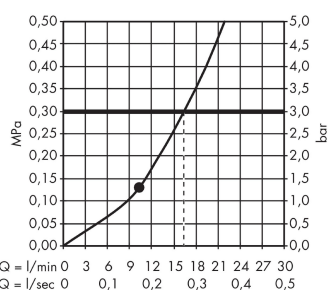

Технология

Продукт

Чертеж

График расхода воды

Расход измерен практически с помощью соответствующей арматуры (термостат/смеситель/скрытый клапан).

Raindance E

Верхний душ 360 1jet с держателем 24 см

Поверхности : **хром** Артикульный номер: **27371000**