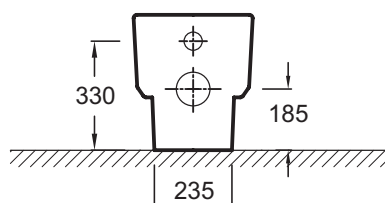

Технические характеристики

• РАЗМЕРЫ (СМ): 54 x 36 см

• МАТЕРИАЛ: Керамика

• РАСХОД ВОДЫ: 2,6/4 л и 3/6 л

• ОБОД: Комфорт

• В комплекте: крышка-сиденье с механизмом "плавное опускание" из термодюра 6472К, на металлических шарнирах

• ВЕС: 29 кг

• ТИП УСТАНОВКИ: Напольные

• ВЫСОТА: Комфорт

• ТИП КРЫШКИ-СИДЕНЬЯ: Плавное опускание

• Водосберегающий 2.6/4л двойной смыв или 3/6л стандартный смыв

Общая информация

Спецификация продукта: Унитаз «vario» без бачка 54 x 36 см, устанавливаемый вплотную к стене. E4772. Коллекция: VIRAGIO. РАЗМЕРЫ (СМ): 54 x 36 см. ВЕС: 29 кг. МАТЕРИАЛ: Керамика. ТИП УСТАНОВКИ: Напольные. РАСХОД ВОДЫ: 2,6/4 л и 3/6 л. ВЫСОТА: Комфорт. ОБОД: Комфорт. ТИП КРЫШКИ-СИДЕНЬЯ: Плавное опускание. В комплекте: крышка-сиденье с механизмом "плавное опускание" из термодюра 6472К, на металлических шарнирах. Водосберегающий 2.6/4л двойной смыв или 3/6л стандартный смыв.