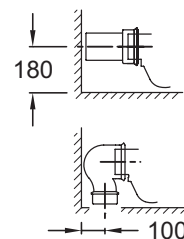

Технические характеристики

• РАЗМЕРЫ (СМ): 54 x 36 см

• МАТЕРИАЛ: Керамика

• РАСХОД ВОДЫ: 2,6/4 л и 3/6 л

• ОБОД: Комфорт

• В комплекте: крышка-сиденье с механизмом "плавное опускание" из термодюра 6472К, на металлических шарнирах

• ВЕС: 29 кг

• ТИП УСТАНОВКИ: Напольные

• ВЫСОТА: Комфорт

• ТИП КРЫШКИ-СИДЕНЬЯ: Плавное опускание

• Водосберегающий 2.6/4л двойной смыв или 3/6л стандартный смыв

Общая информация

Спецификация продукта: Унитаз «vario» без бачка 54 x 36 см, устанавливаемый вплотную к стене. E4772. Коллекция: VIRAGIO. РАЗМЕРЫ (СМ): 54 x 36 см. ВЕС: 29 кг. МАТЕРИАЛ: Керамика. ТИП УСТАНОВКИ: Напольные. РАСХОД ВОДЫ: 2,6/4 л и 3/6 л. ВЫСОТА: Комфорт. ОБОД: Комфорт. ТИП КРЫШКИ-СИДЕНЬЯ: Плавное опускание. В комплекте: крышка-сиденье с механизмом "плавное опускание" из термодюра 6472К, на металлических шарнирах. Водосберегающий 2.6/4л двойной смыв или 3/6л стандартный смыв.