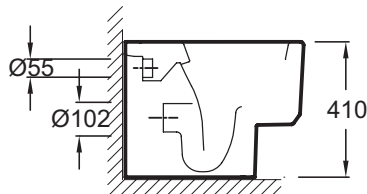

Технические характеристики

• РАЗМЕРЫ (СМ): 54 x 36 см

• МАТЕРИАЛ: Керамика

• РАСХОД ВОДЫ: 2,6/4 л и 3/6 л

• ОБОД: Комфорт

• В комплекте: крышка-сиденье с механизмом "плавное опускание" из термодюра 6472К, на металлических шарнирах

• ВЕС: 29 кг

• ТИП УСТАНОВКИ: Напольные

• ВЫСОТА: Комфорт

• ТИП КРЫШКИ-СИДЕНЬЯ: Плавное опускание

• Водосберегающий 2.6/4л двойной смыв или 3/6л стандартный смыв

Общая информация

Спецификация продукта: Унитаз «vario» без бачка 54 x 36 см, устанавливаемый вплотную к стене. E4772. Коллекция: VIRAGIO. РАЗМЕРЫ (СМ): 54 x 36 см. ВЕС: 29 кг. МАТЕРИАЛ: Керамика. ТИП УСТАНОВКИ: Напольные. РАСХОД ВОДЫ: 2,6/4 л и 3/6 л. ВЫСОТА: Комфорт. ОБОД: Комфорт. ТИП КРЫШКИ-СИДЕНЬЯ: Плавное опускание. В комплекте: крышка-сиденье с механизмом "плавное опускание" из термодюра 6472К, на металлических шарнирах. Водосберегающий 2.6/4л двойной смыв или 3/6л стандартный смыв.