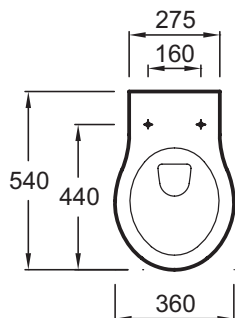

Технические характеристики

• РАЗМЕРЫ (СМ): 54 x 36 см

• МАТЕРИАЛ: Керамика

• РАСХОД ВОДЫ: 2,6/4 л и 3/6 л

• ОБОД: Комфорт

• В комплекте: крышка-сиденье с механизмом "плавное опускание" из термодюра 6472К, на металлических шарнирах

• ВЕС: 29 кг

• ТИП УСТАНОВКИ: Напольные

• ВЫСОТА: Комфорт

• ТИП КРЫШКИ-СИДЕНЬЯ: Плавное опускание

• Водосберегающий 2.6/4л двойной смыв или 3/6л стандартный смыв

Общая информация

Спецификация продукта: Унитаз «vario» без бачка 54 x 36 см, устанавливаемый вплотную к стене. E4772. Коллекция: VIRAGIO. РАЗМЕРЫ (СМ): 54 x 36 см. ВЕС: 29 кг. МАТЕРИАЛ: Керамика. ТИП УСТАНОВКИ: Напольные. РАСХОД ВОДЫ: 2,6/4 л и 3/6 л. ВЫСОТА: Комфорт. ОБОД: Комфорт. ТИП КРЫШКИ-СИДЕНЬЯ: Плавное опускание. В комплекте: крышка-сиденье с механизмом "плавное опускание" из термодюра 6472К, на металлических шарнирах. Водосберегающий 2.6/4л двойной смыв или 3/6л стандартный смыв.