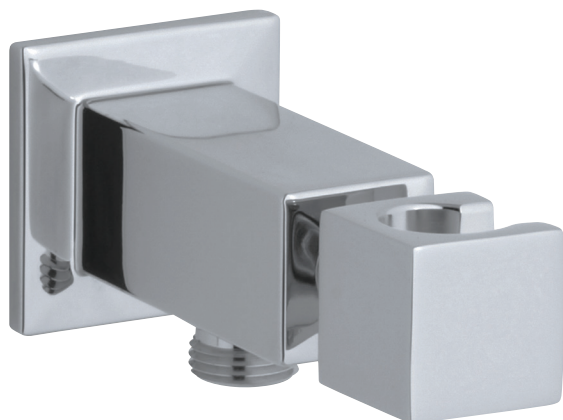

E14791

Коллекция: ОБЩАЯ КАТЕГОРИЯ

Отделки*:

CP - Хром

Технические характеристики

- Вес: 0,8 кг

Общая информация

Спецификация продукта: Коленное соединение с держателем для ручного душа. E14791. Коллекция: ОБЩАЯ КАТЕГОРИЯ. Вес: 0,8 кг.