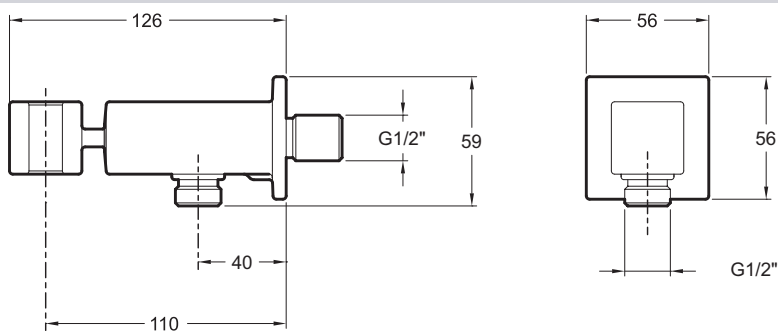

E14791

Коллекция: ОБЩАЯ КАТЕГОРИЯ

Отделки*:

CP - Хром

Технические характеристики

- Вес: 0,8 кг

Общая информация

Спецификация продукта: Коленное соединение с держателем для ручного душа. E14791. Коллекция: ОБЩАЯ КАТЕГОРИЯ. Вес: 0,8 кг.