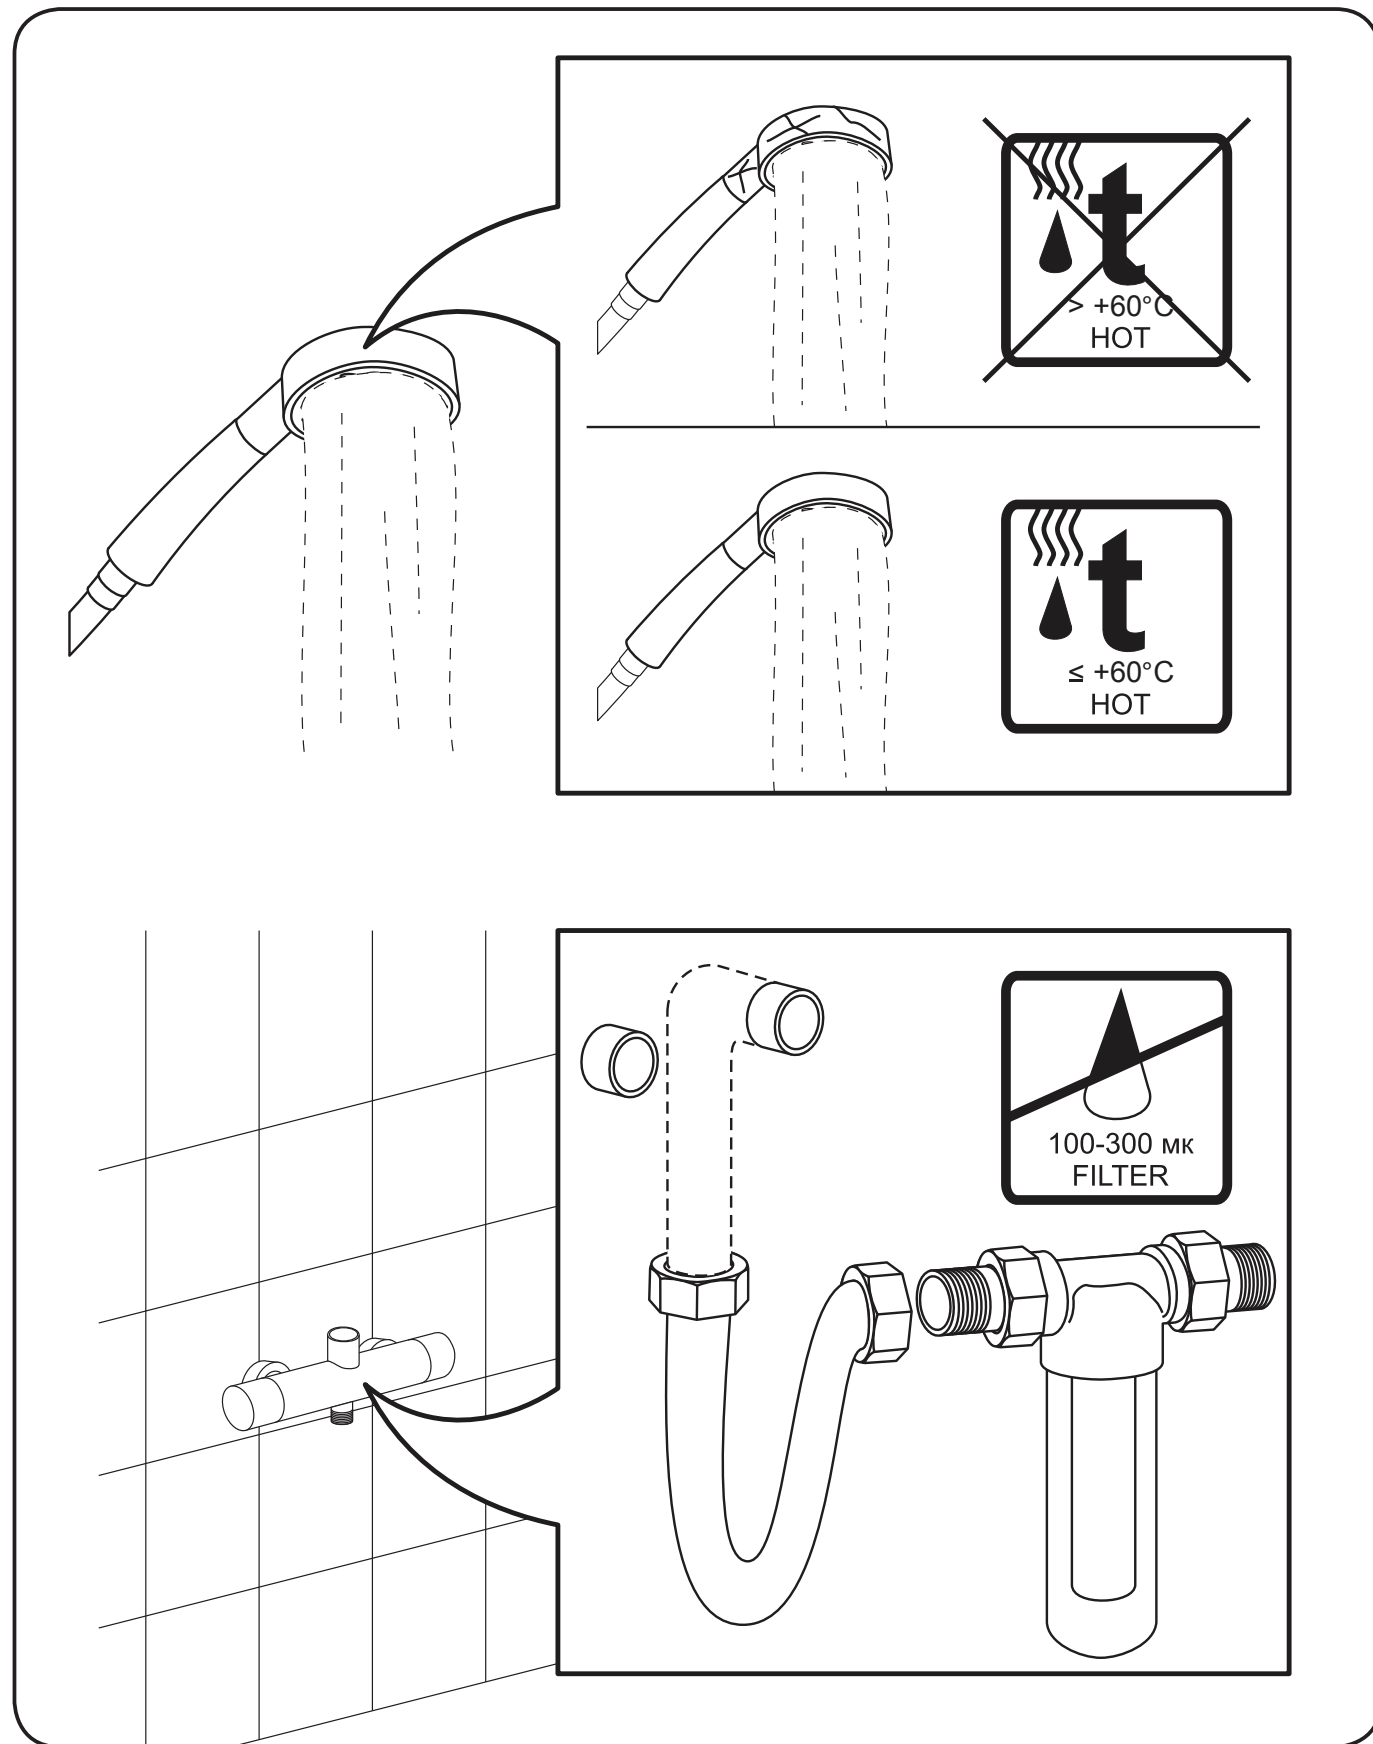

RU

ДУШЕВАЯ СИСТЕМА F0753000 (BLISS L)
РУКОВОДСТВО ПО МОНТАЖУ И ЭКСПЛУАТАЦИИ

MAINTENANCE / PFLEGEHINWEIS / УХОД ЗА ИЗДЕЛИЕМ

MAINTENANCE / PFLEGEHINWEIS / УХОД ЗА ИЗДЕЛИЕМ

SET / AUSRÜSTUNG / КОМПЛЕКТАЦИЯ

ATTENTION / ACHTUNG / ВНИМАНИЕ