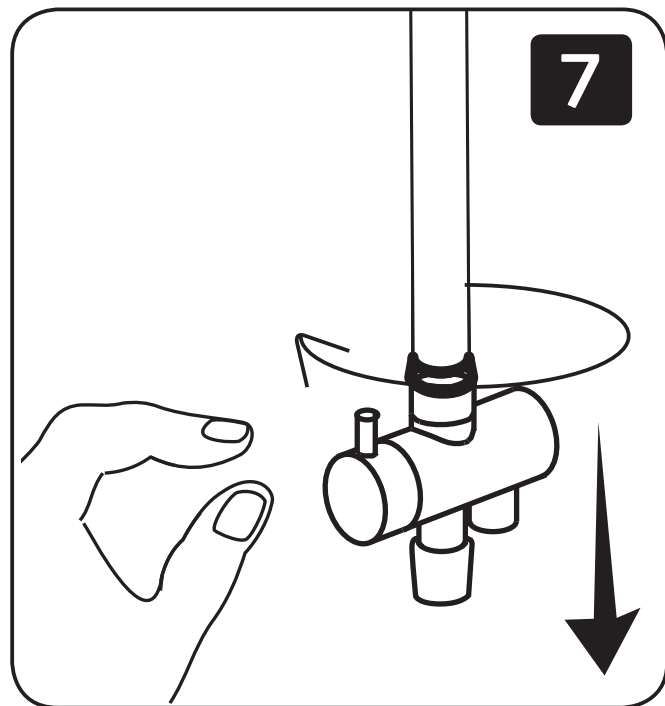

INSTALLATION / MONTAGE / УСТАНОВКА