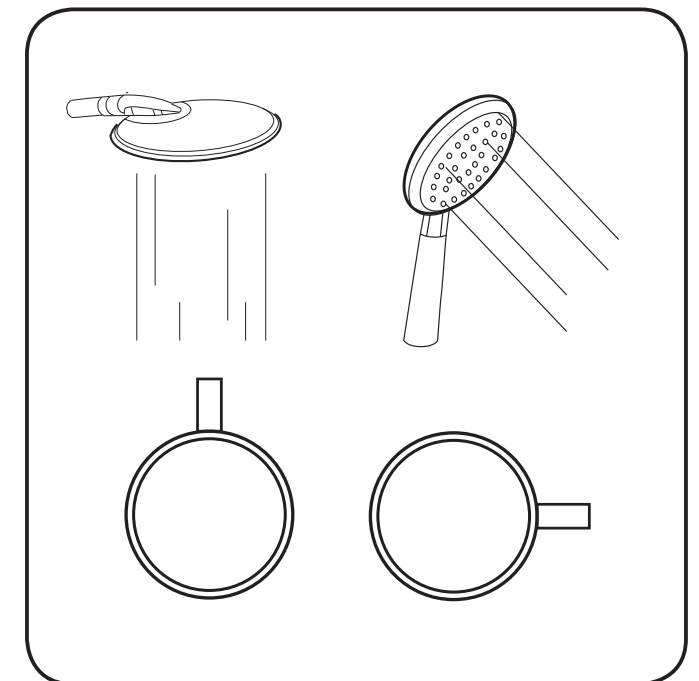

OPERATION / BETRIEBSFÜHRUNG / ЭКСПЛУАТАЦИЯ