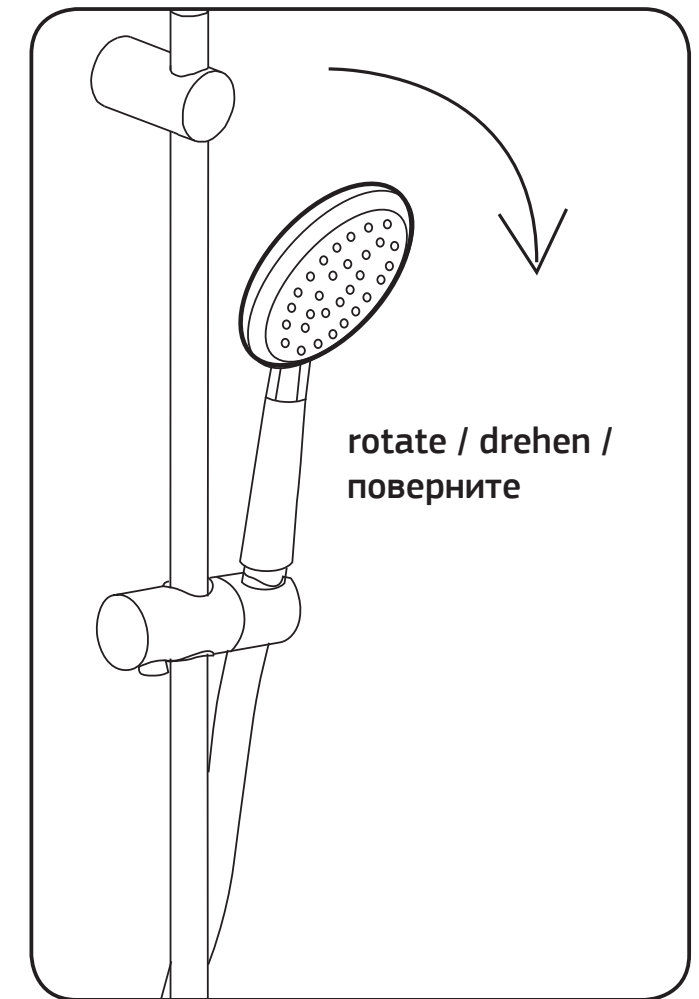

OPERATION / BETRIEBSFÜHRUNG / ЭКСПЛУАТАЦИЯ