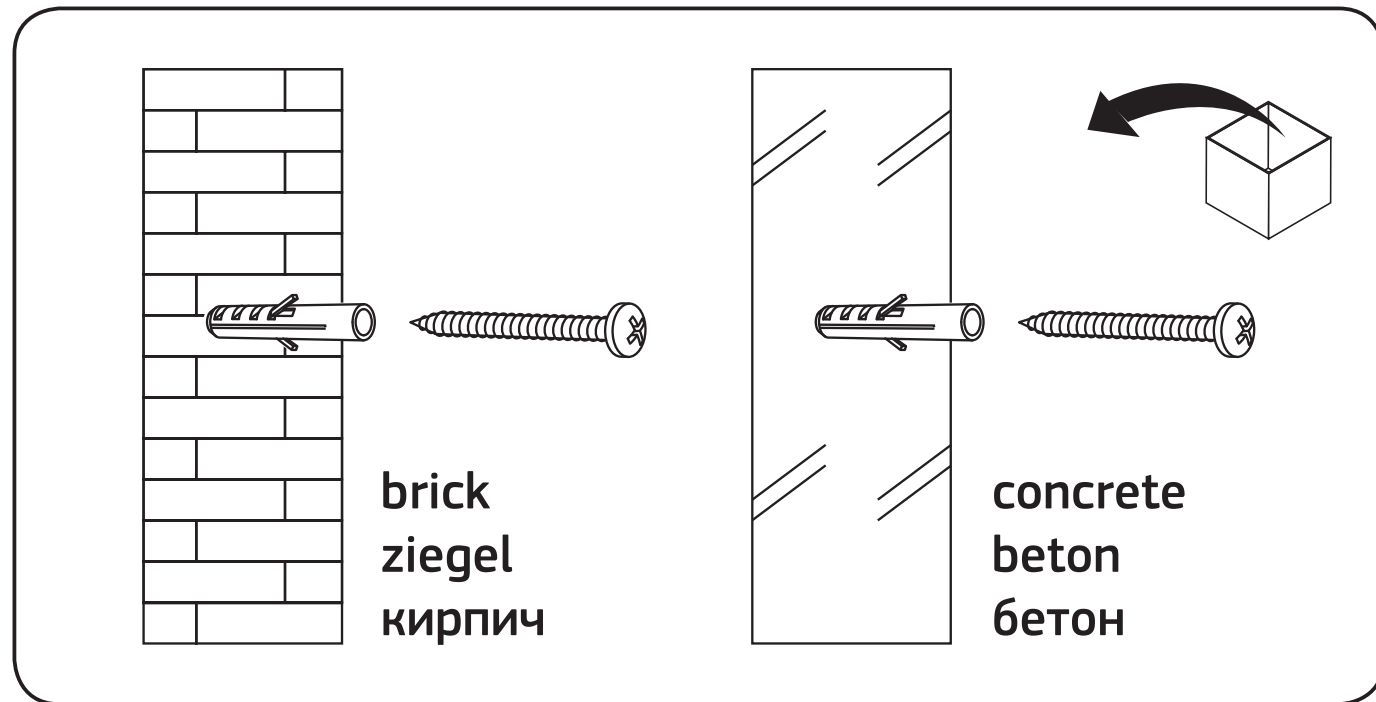

RU

ДУШЕВАЯ СИСТЕМА F0753000 (BLISS L)
РУКОВОДСТВО ПО МОНТАЖУ И ЭКСПЛУАТАЦИИ

MAINTENANCE / PFLEGEHINWEIS / УХОД ЗА ИЗДЕЛИЕМ

MAINTENANCE / PFLEGEHINWEIS / УХОД ЗА ИЗДЕЛИЕМ

SET / AUSRÜSTUNG / КОМПЛЕКТАЦИЯ

ATTENTION / ACHTUNG / ВНИМАНИЕ