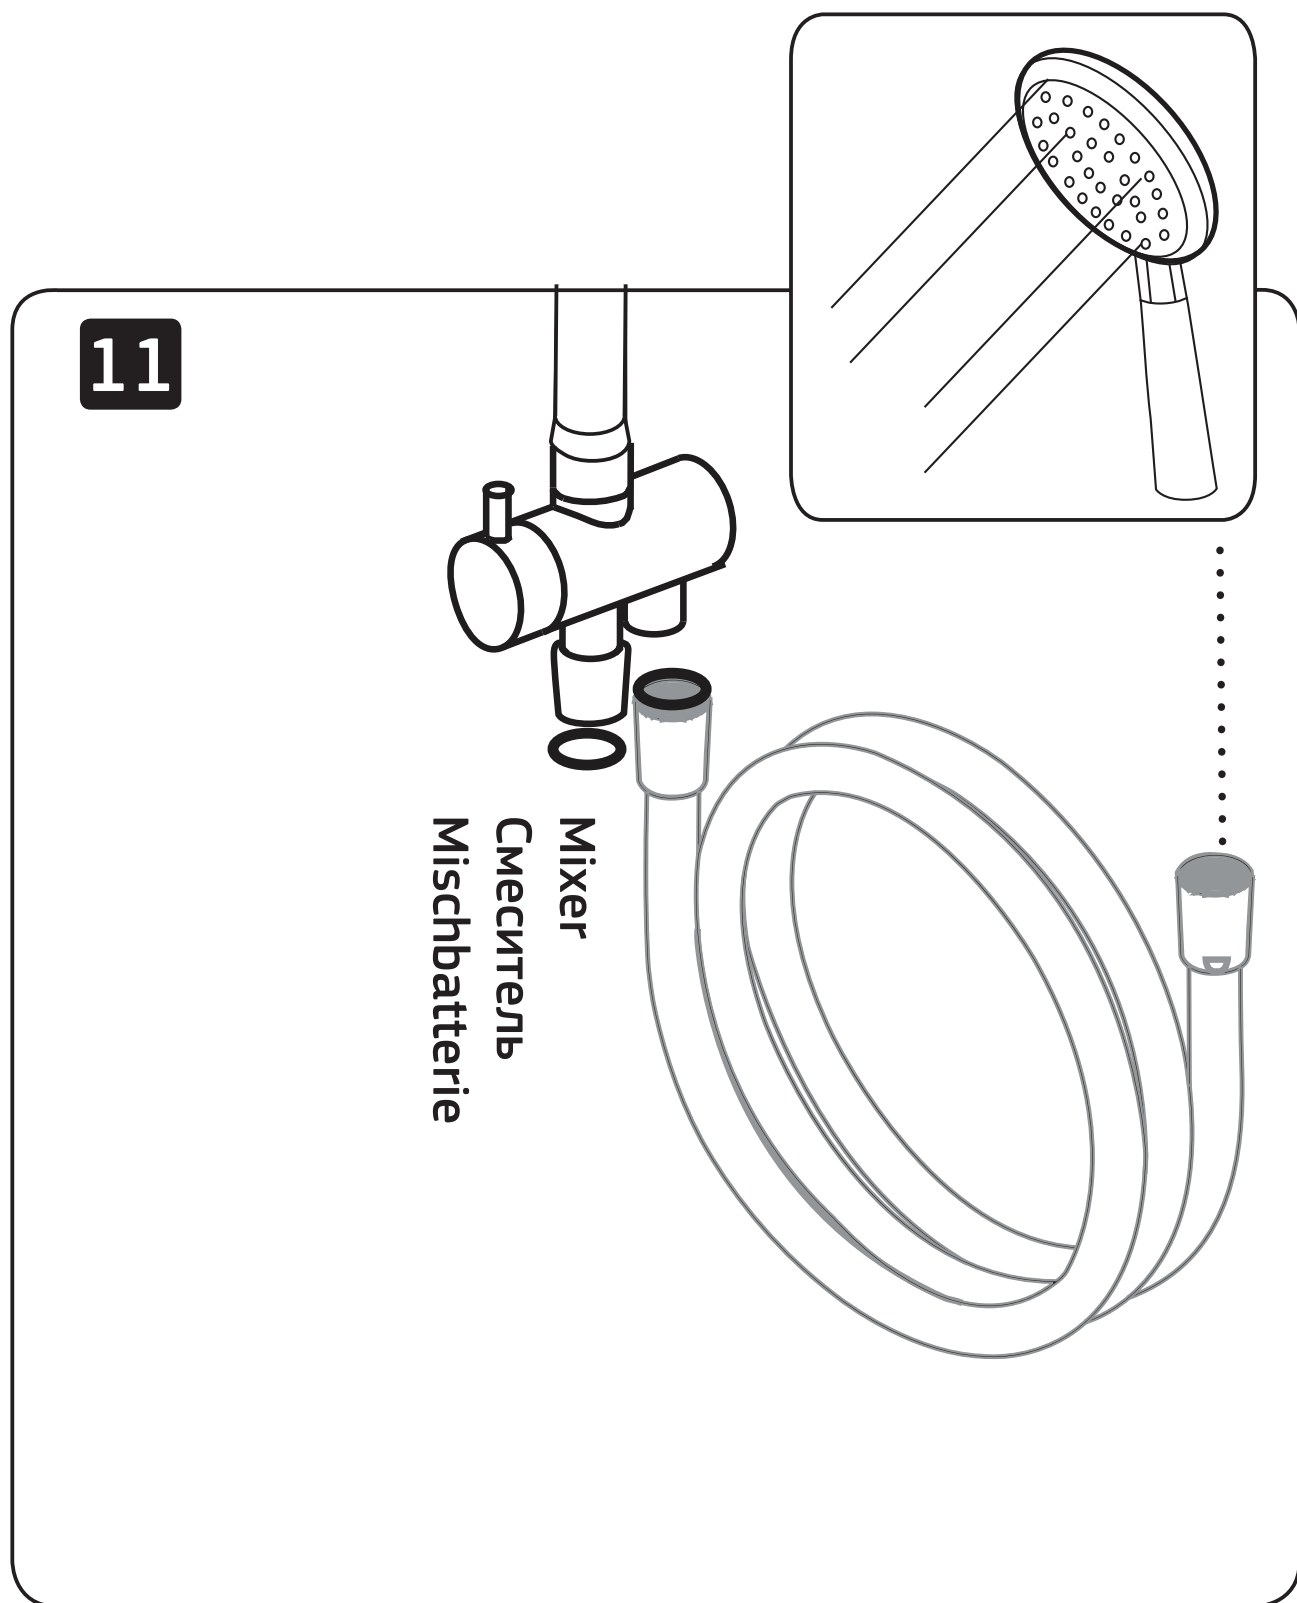

INSTALLATION / MONTAGE / УСТАНОВКА

INSTALLATION / MONTAGE / УСТАНОВКА