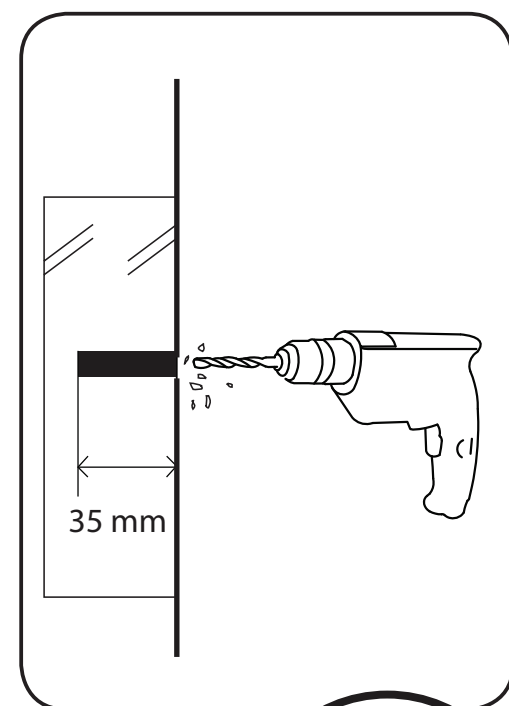

INSTALLATION / MONTAGE / УСТАНОВКА

INSTALLATION / MONTAGE / УСТАНОВКА