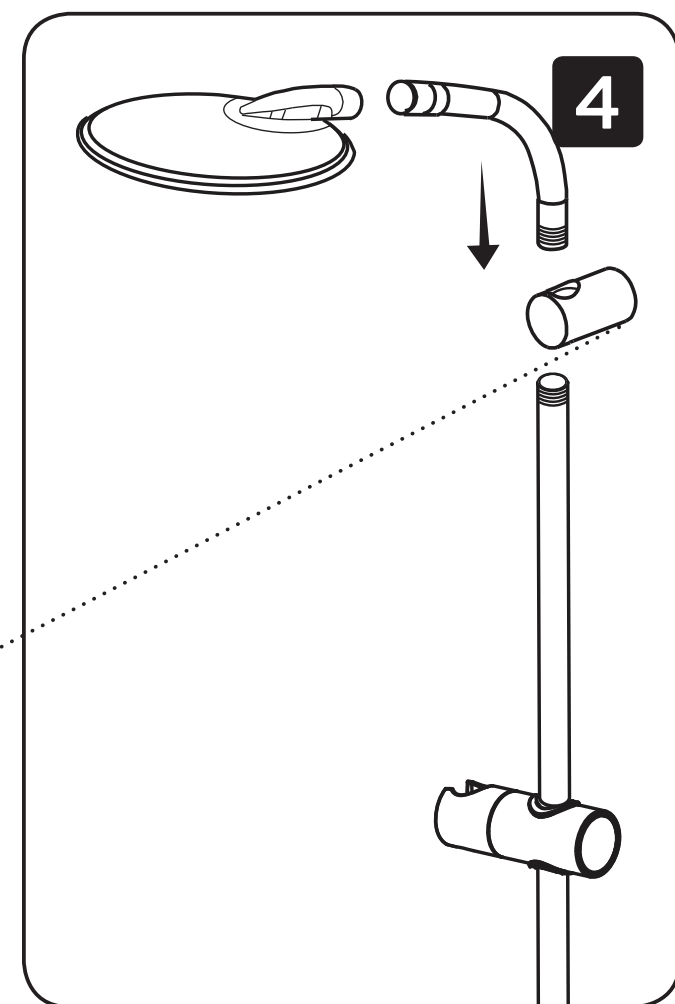

INSTALLATION / MONTAGE / УСТАНОВКА

INSTALLATION / MONTAGE / УСТАНОВКА