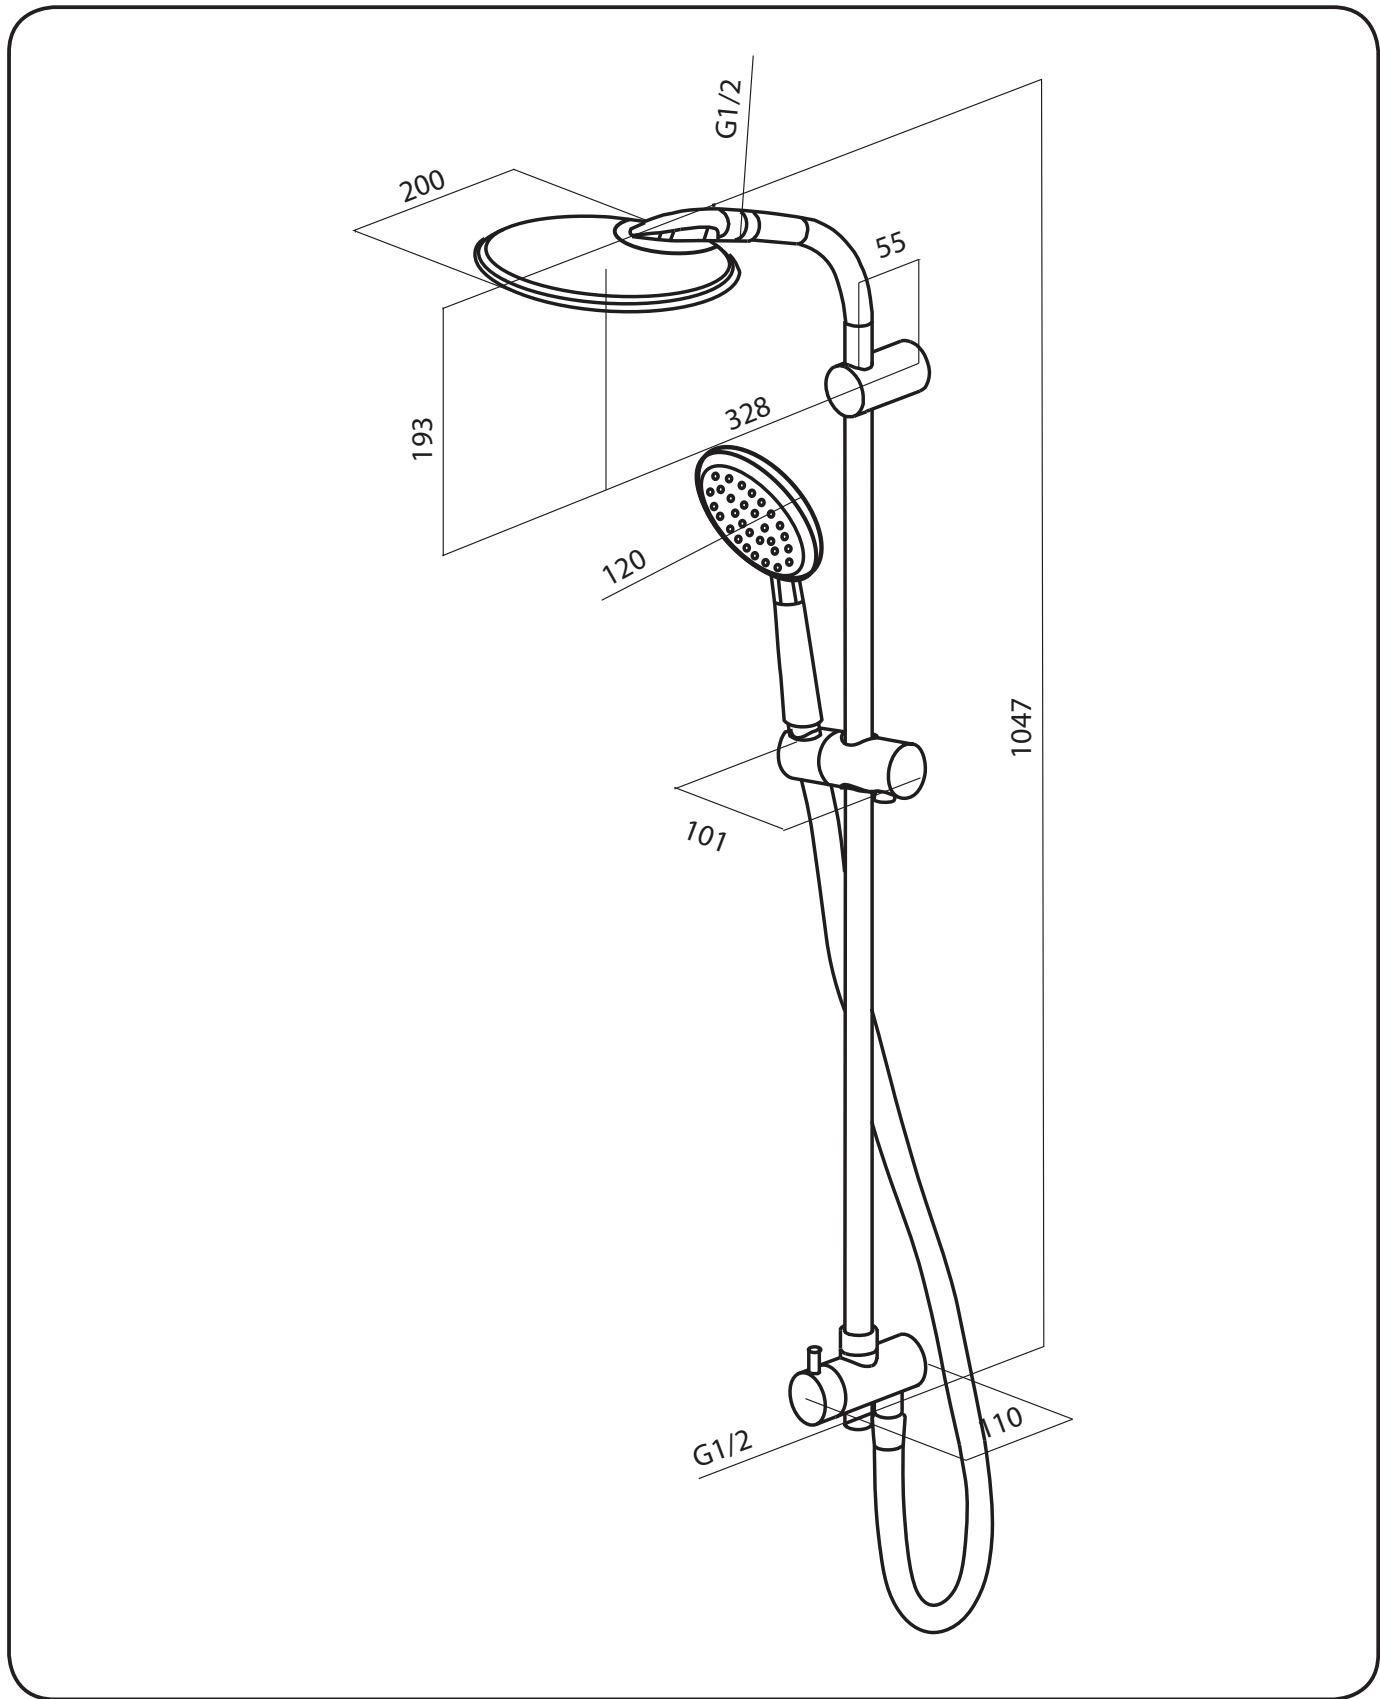

MAINTENANCE / PFLEGEHINWEIS / УХОД ЗА ИЗДЕЛИЕМ