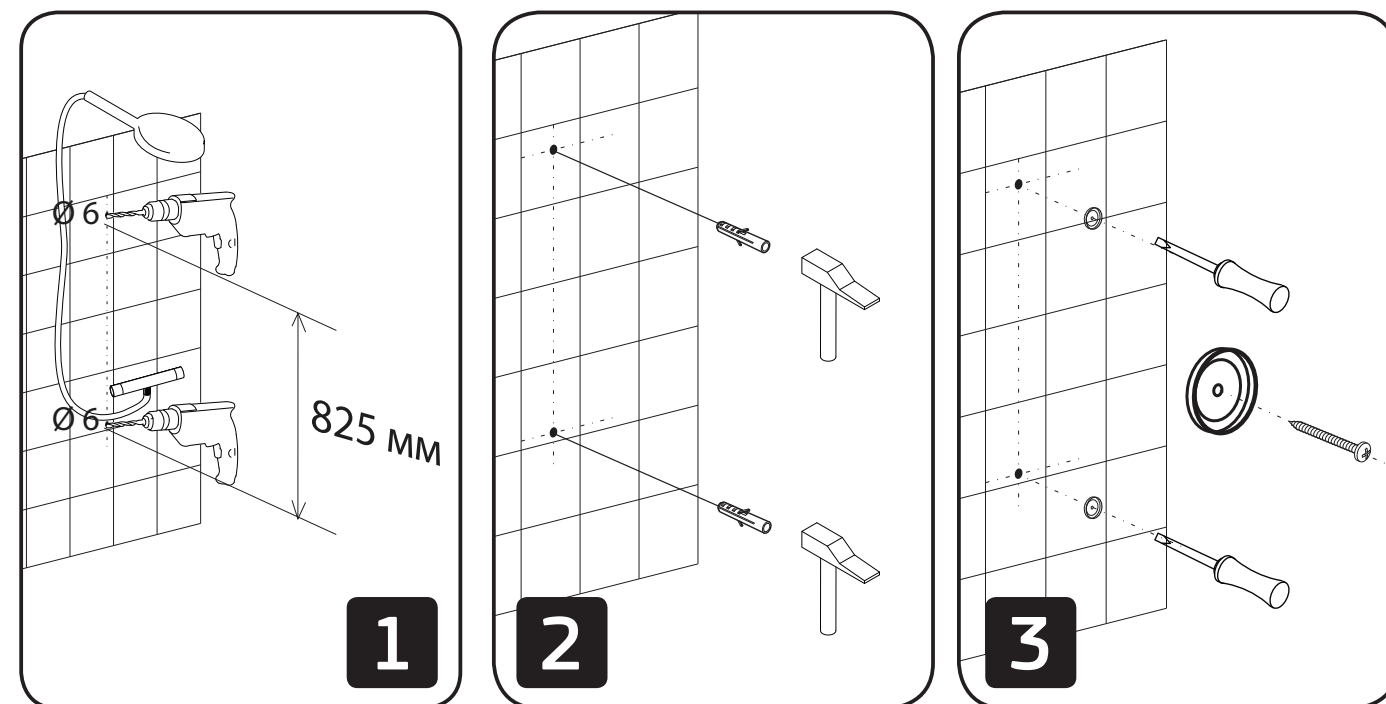

INSTALLATION / MONTAGE / УСТАНОВКА

INSTALLATION / MONTAGE / УСТАНОВКА