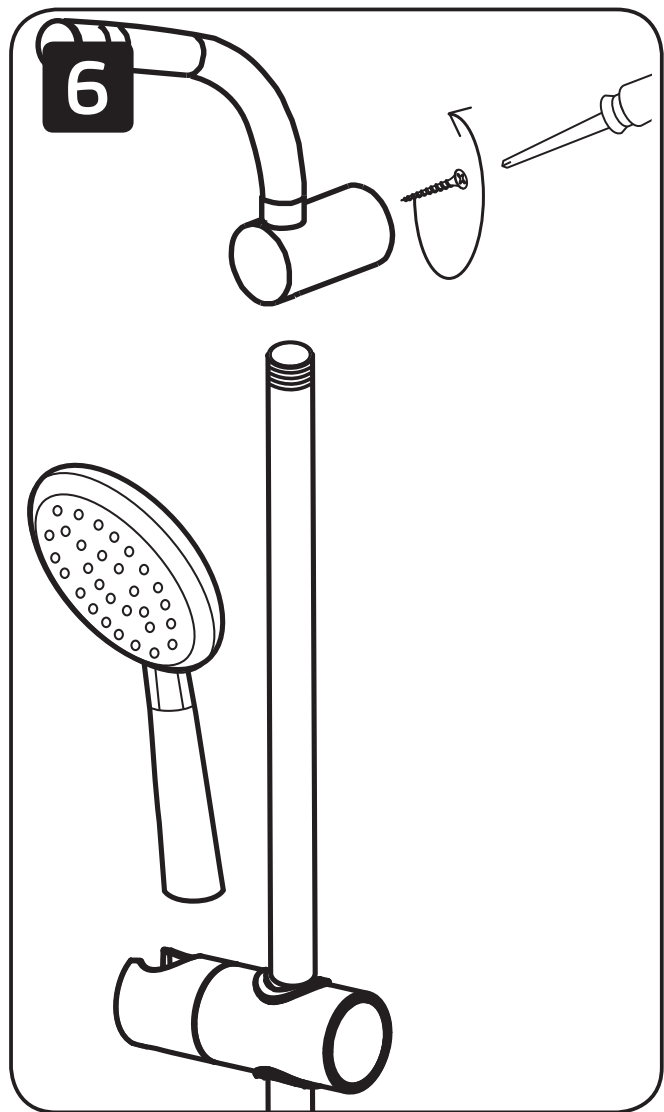

INSTALLATION / MONTAGE / УСТАНОВКА