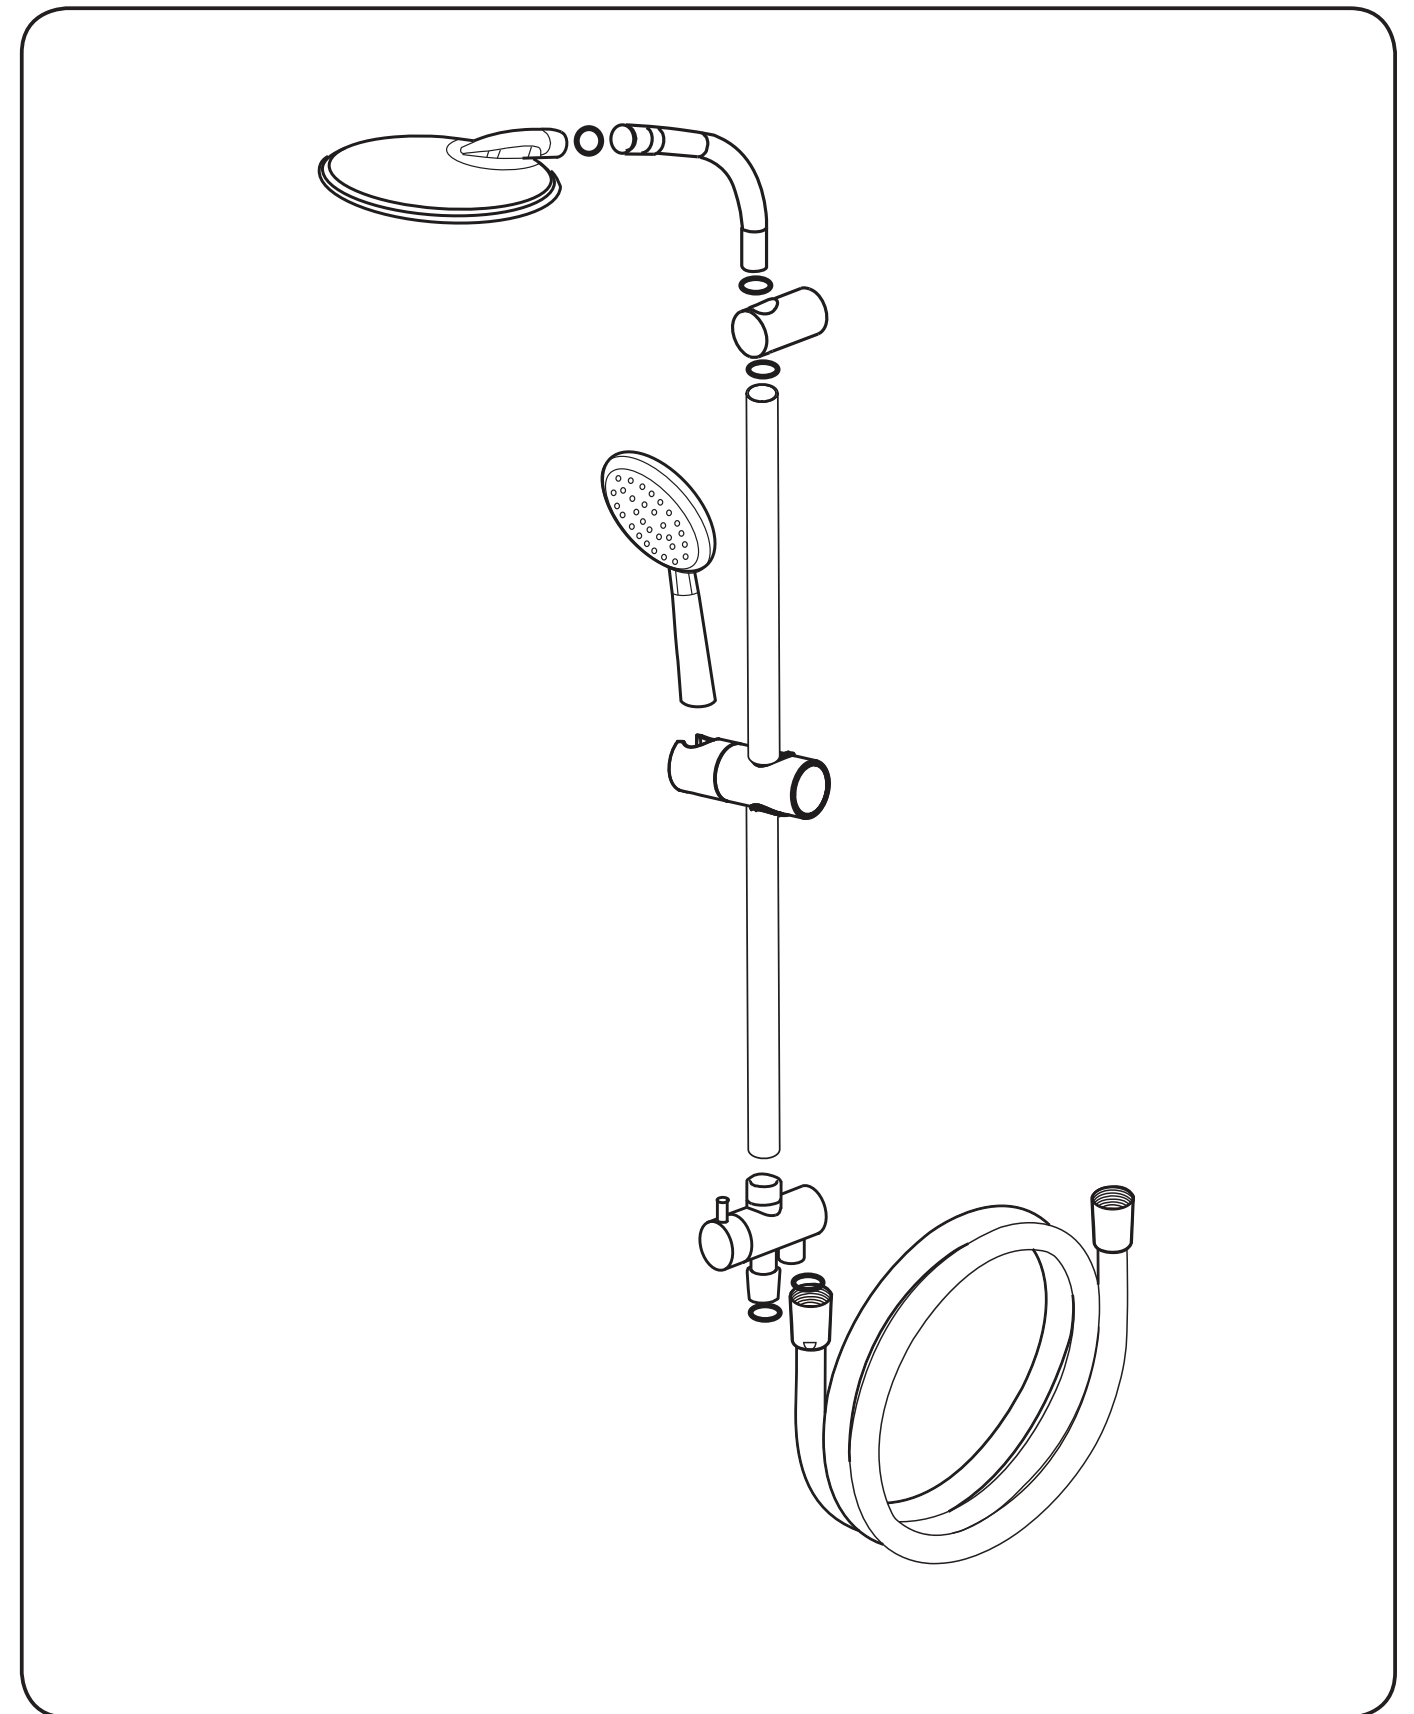

AM·PM

BLISS L

AM·PM

AM.PM AG Torstrasse 177 D-10115 Berlin
WWW.AMPM-WORLD.COM

EN

SHOWERSPOT F0753000 (BLISS L)
INSTALLATION AND MAINTENANCE MANUAL

DE

REGENBRAUSE-SET F0753000 (BLISS L)
MONTAGE- UND BETRIEBSANLEITUNG

RU

ДУШЕВАЯ СИСТЕМА F0753000 (BLISS L)
РУКОВОДСТВО ПО МОНТАЖУ И ЭКСПЛУАТАЦИИ

MAINTENANCE / PFLEGEHINWEIS / УХОД ЗА ИЗДЕЛИЕМ

MAINTENANCE / PFLEGEHINWEIS / УХОД ЗА ИЗДЕЛИЕМ

SET / AUSRÜSTUNG / КОМПЛЕКТАЦИЯ

ATTENTION / ACHTUNG / ВНИМАНИЕ