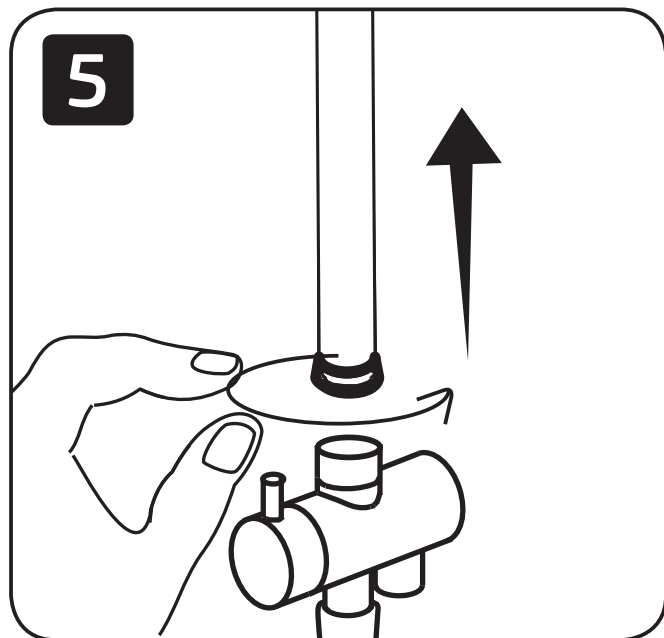

INSTALLATION / MONTAGE / УСТАНОВКА