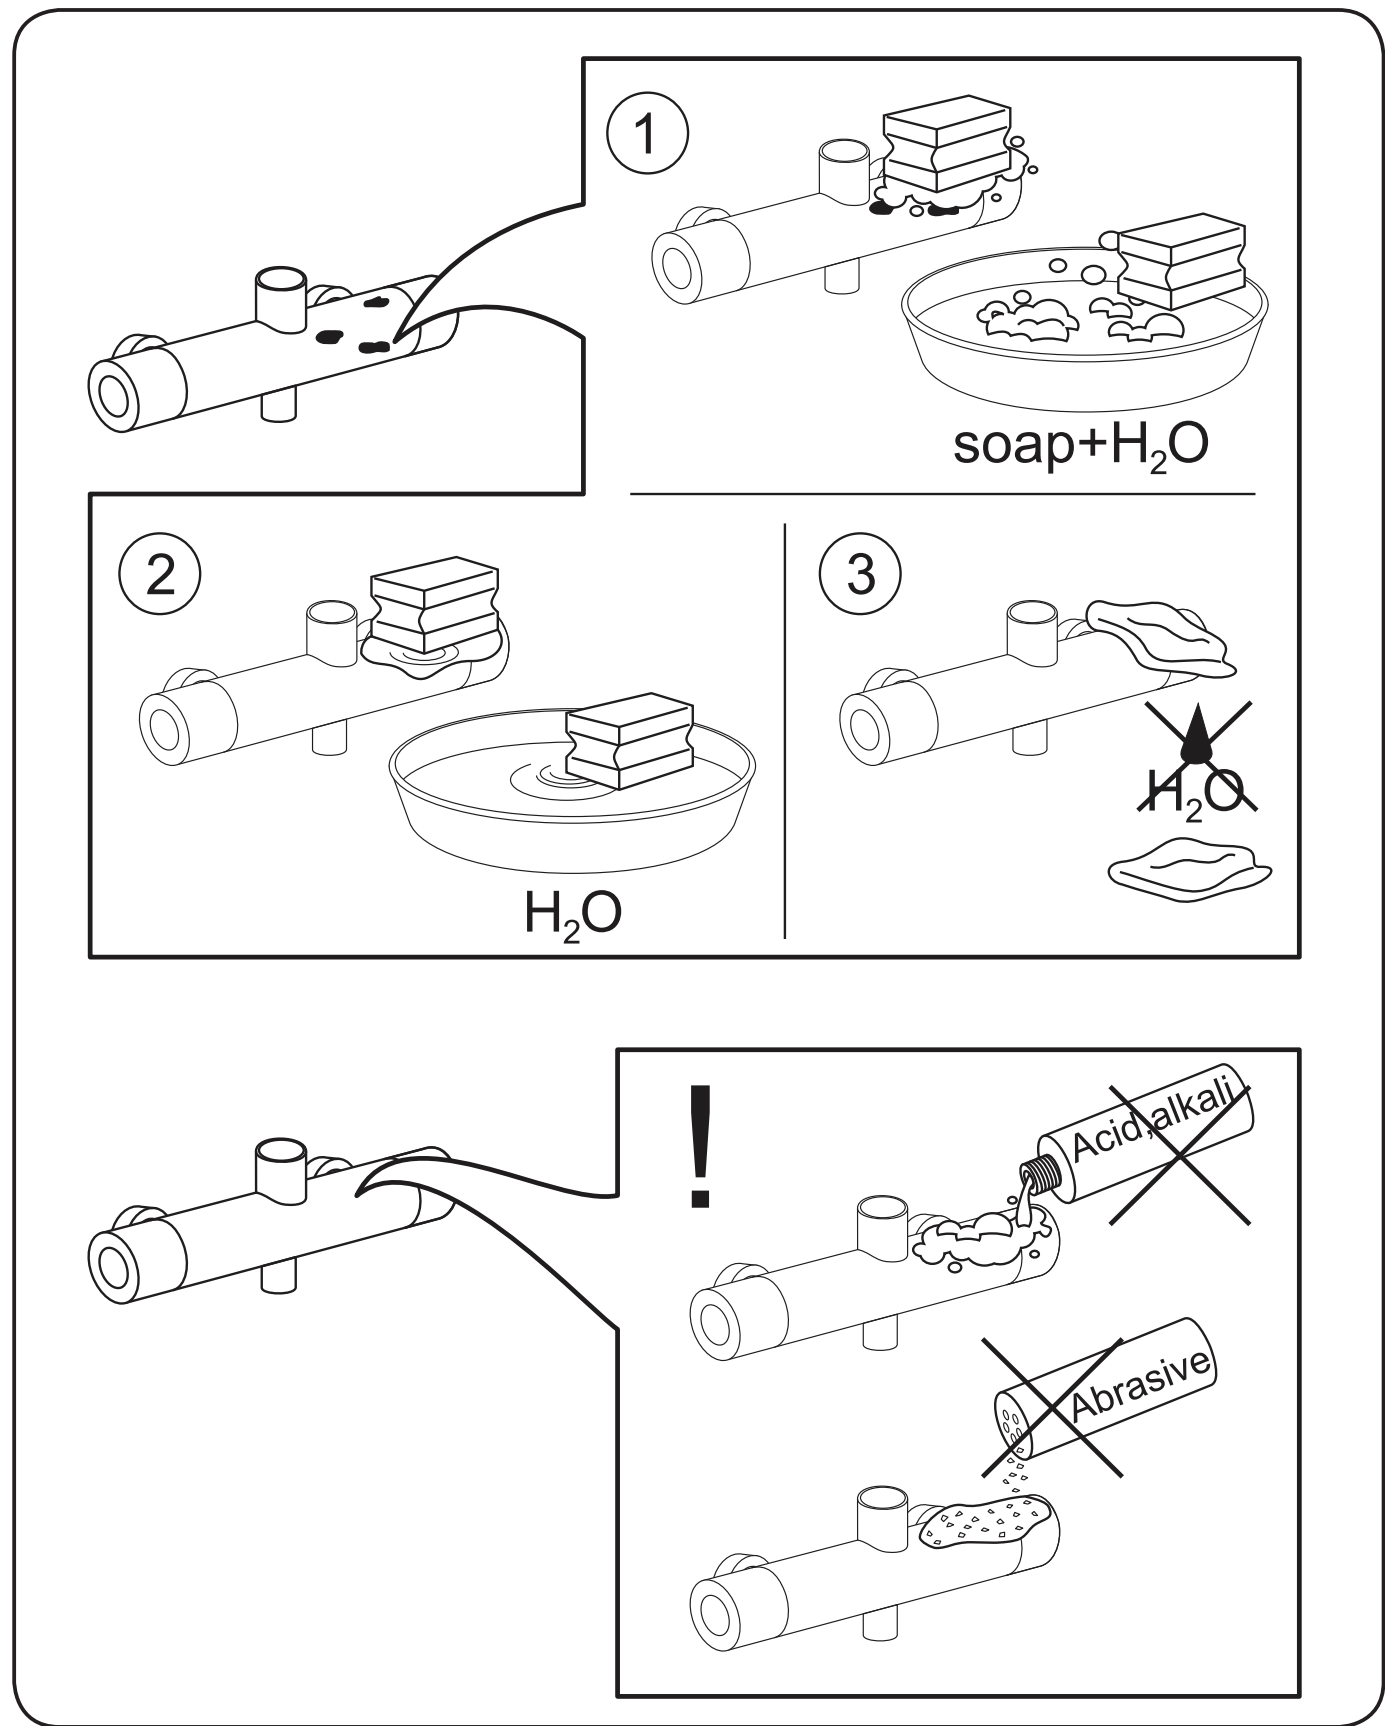

MAINTENANCE / PFLEGEHINWEIS / УХОД ЗА ИЗДЕЛИЕМ