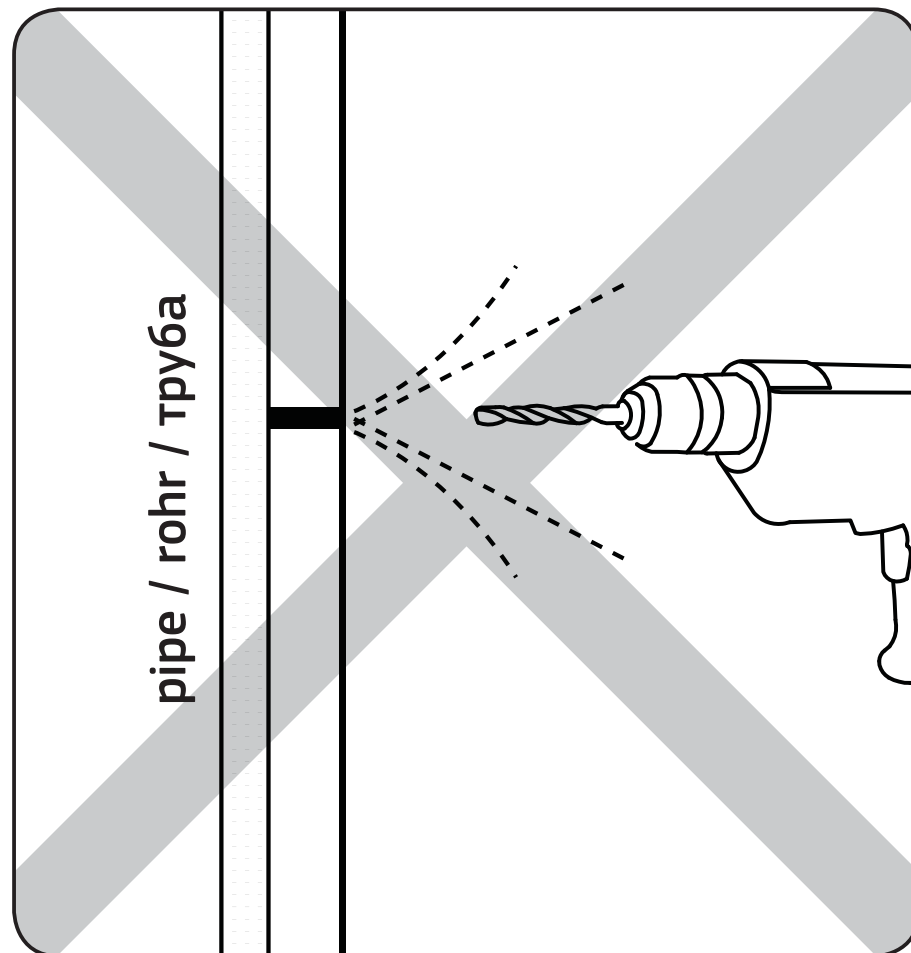

RU

ДУШЕВАЯ СИСТЕМА F0753000 (BLISS L)
РУКОВОДСТВО ПО МОНТАЖУ И ЭКСПЛУАТАЦИИ

MAINTENANCE / PFLEGEHINWEIS / УХОД ЗА ИЗДЕЛИЕМ

MAINTENANCE / PFLEGEHINWEIS / УХОД ЗА ИЗДЕЛИЕМ

SET / AUSRÜSTUNG / КОМПЛЕКТАЦИЯ

ATTENTION / ACHTUNG / ВНИМАНИЕ