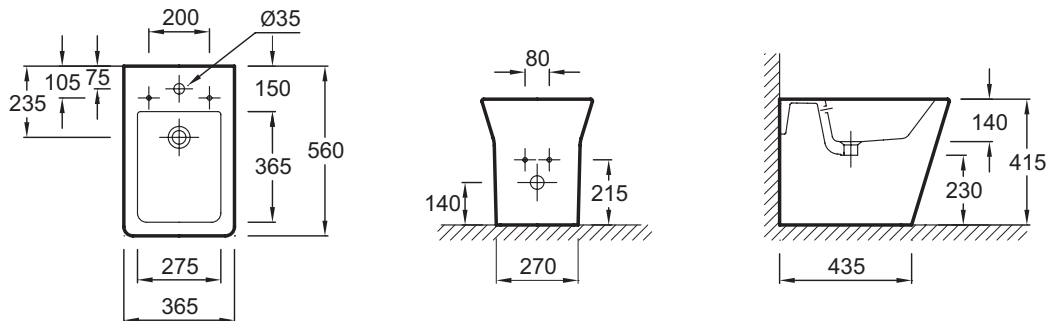

E4814

Коллекция: REVE

Отделка*:

00 - Белый

Общие характеристики:

Преимущества для конечного пользователя

- Дизайн: уникальный, напористый характер объединяет в себе прямые линии и мягкие углы
- Быстрый, простой уход: унитаз, устанавливаемый вплотную к стене, скрытая система крепежа для полноценной видимости и доступности
- Комфорт: оснащен механизмом "плавное опускание" E4818

Технические характеристики

- РАЗМЕРЫ (СМ): 56 x 36,50 см
- МАТЕРИАЛ: Керамика
- ОБОД: Комфорт
- ПРОДУКТ В КОМПЛЕКТЕ: (смеситель заказывается отдельно)
- ВЕС: 27,3 кг
- ВЫСОТА: Комфорт
- ТИП КРЫШКИ-СИДЕНЬЯ: Плавное опускание
- 1 выпускное отверстие

Связанные продукты

- 5033К: Унитаз «vagi», устанавливаемый вплотную к стене
- E4818: Крышка для биде с металлическими креплениями

Общая информация

Спецификация продукта: Напольное биде 56 x 36,5 см, с полным прилеганием к стене. E4814. Коллекция: REVE. РАЗМЕРЫ (СМ): 56 x 36,50 см. ВЕС: 27,3 кг. МАТЕРИАЛ: Керамика. ВЫСОТА: Комфорт. ОБОД: Комфорт. ТИП КРЫШКИ-СИДЕНЬЯ: Плавное опускание. ПРОДУКТ В КОМПЛЕКТЕ: (смеситель заказывается отдельно). 1 выпускное отверстие.