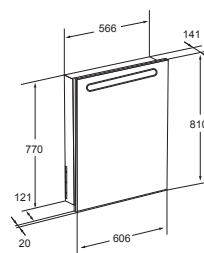

Black Edition зеркальный шкаф, левый

Количество дверей: 1
 Подсветка: Встроенный в зеркало
 Положение зеркала: Вертикальный
 Тип дверцы: На петлях
 Тип освещения: Флюоресцентная
 Тип установки: Подвесной
 Форма: Прямоугольный

Размеры

Длина: 606 mm.
 Ширина: 141 mm.
 Высота: 810 mm.

Технические чертежи

Практичное решение для классических интерьеров. Простые линии для неизменных пространств. Формы предметов коллекции понятны, элегантны и функциональны. Каждый отдельный продукт коллекции дарит комфорт надежных и проверенных решений пространства ванной комнаты.