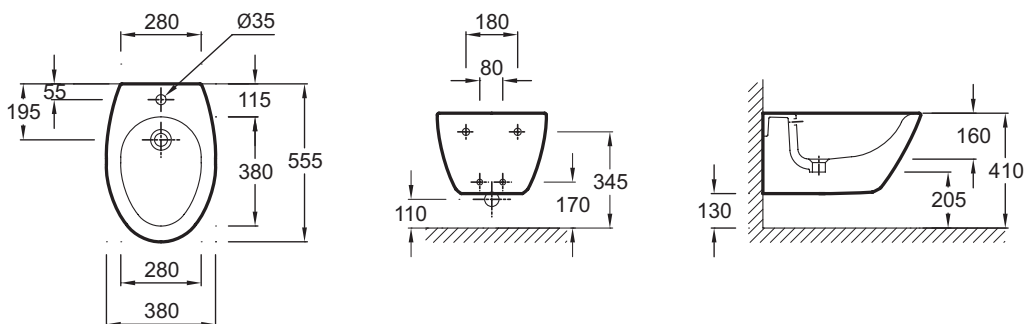

### Преимущества при монтаже

- Установка смесителя: 1 отверстие

### Технические характеристики

- РАЗМЕРЫ (СМ): 55,50 x 38 см
- МАТЕРИАЛ: Керамика
- ПРОДУКТ В КОМПЛЕКТЕ: (смеситель заказывается отдельно)
- В комплекте: керамический слив
- ВЕС: 16 кг
- ОБОД: Можно регулировать от 38 до 50 см
- Рекомендация: однорычажный смеситель Purist E14434; цилиндрическая форма, оригинальная конструкция

### Общая информация

Спецификация продукта: Подвесное биде с отверстием для смесителя 55,5 x 38 см. E4441. Коллекция: PRESQU'ILE. РАЗМЕРЫ (СМ): 55,50 x 38 см. ВЕС: 16 кг. МАТЕРИАЛ: Керамика. ОБОД: Можно регулировать от 38 до 50 см. ПРОДУКТ В КОМПЛЕКТЕ: (смеситель заказывается отдельно). Рекомендация: однорычажный смеситель Purist E14434; цилиндрическая форма, оригинальная конструкция. В комплекте: керамический слив.