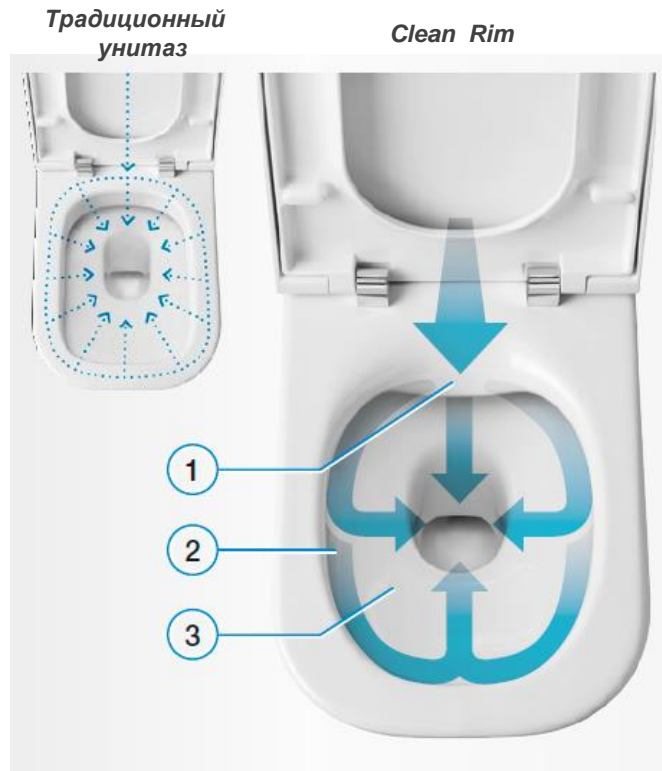

# Новинка: Подвесной унитаз The GAP Clean Rim

1. Мощный единый поток
2. Оптимальное распределение воды по периметру чаши
3. Идеальная чистота керамики

7.3464.7.L00.0 The GAP Clean Rim подвесной унитаз

7.8014.7.200.4 The GAP сиденье с крышкой **мягкое закрывание**

7.8014.7.000.4 The GAP сиденье с крышкой

7.8900.9.000.K Система инсталляции PRO WC

# Подвесной унитаз *The GAP Clean Rim*: преимущества

**Легкий уход:** микробам просто «негде» задержаться

**Крепеж:** надежная система скрытого крепежа

**Сиденье:** функция плавного закрывания

**Экономия воды:** система двойного смывания