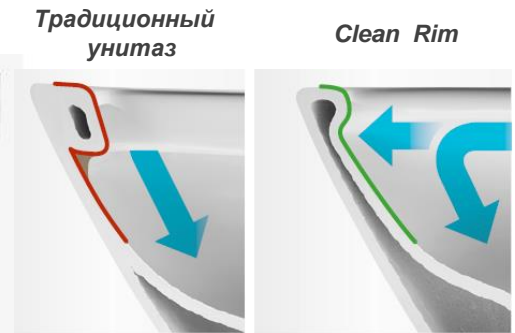

# Новинка: Подвесной унитаз The GAP Clean Rim

1. Мощный единый поток
2. Оптимальное распределение воды по периметру чаши
3. Идеальная чистота керамики

7.3464.7.L00.0 The GAP Clean Rim подвесной унитаз

7.8014.7.200.4 The GAP сиденье с крышкой **мягкое закрывание**