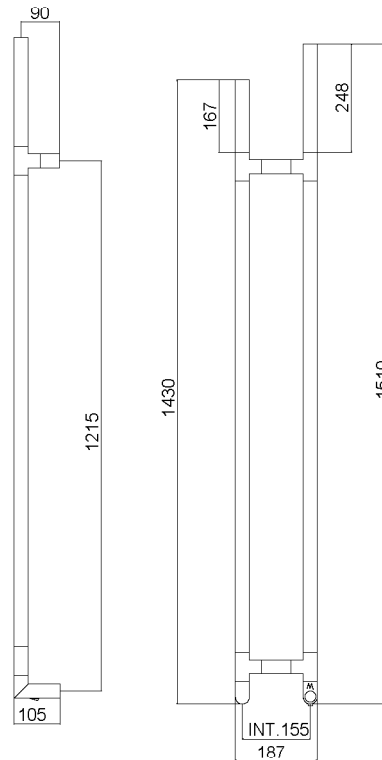

517 DX/SX

SC517BXXX01..
Ricambi disponibili a richiesta
Spare parts available on request
Запасные части под заказ

Int.	Int.	TG			TG+V			V				
mm	inch	Watt	Kcal/h	Btu	Watt	Kcal/h	Btu	Watt	Kcal/h	Btu	Kg	Lb
155	6,10	100	86	341	150	129	511,5	150	129	511,5	8,4	18,52

Asta appendiaccappatoio scaldante in tubo tondo
(appendini non inclusi).

Heated robe hanger staff in round tube
(hangers not included).

Обогреваемая вешалка для халата из трубы круглого сечения (крючки-держатели не включены).

Misura del tubo	Ø32 mm
Modulo aggiuntivo	-
Collegamento elettrico	Scatola interruttore con tasto on/off
Resistenza	Cartuccia riscaldante
Filo con presa Schuko	✓
Aromaterapia	-

Pipe dimension	Ø32 mm
Additional Module	-
Electric connection	On/off switch box
Electric element	Cartridge heater
Wire and Schuko Plug	✓
Aromatherapy	-

Диаметр трубы	Ø32 mm
Дополнительный модуль	-
Электрическое подключение	Коробка выключателя с кнопкой вкл./выкл.
Электрический нагревательный элемент	сухого типа
Кабель с евро розеткой	✓
Ароматерапия	-