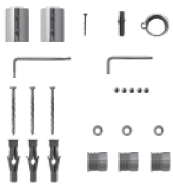

517 DX/SX

SC517BXXX01..
Ricambi disponibili a richiesta
Spare parts available on request
Запасные части под заказ

Int.	Int.	TG			TG+V			V				
mm	inch	Watt	Kcal/h	Btu	Watt	Kcal/h	Btu	Watt	Kcal/h	Btu	Kg	Lb
155	6,10	100	86	341	150	129	511,5	150	129	511,5	8,4	18,52

Asta appendiaccappatoio scaldante in tubo tondo
(appendini non inclusi).

Heated robe hanger staff in round tube
(hangers not included).

Обогреваемая вешалка для халата из трубы круглого сечения (крючки-держатели не включены).

Misura del tubo	Ø32 mm
Modulo aggiuntivo	-
Collegamento elettrico	Scatola interruttore con tasto on/off
Resistenza	Cartuccia riscaldante
Filo con presa Schuko	✓
Aromaterapia	-

Pipe dimension	Ø32 mm
Additional Module	-
Electric connection	On/off switch box
Electric element	Cartridge heater
Wire and Schuko Plug	✓
Aromatherapy	-

Диаметр трубы	Ø32 mm
Дополнительный модуль	-
Электрическое подключение	Коробка выключателя с кнопкой вкл./выкл.
Электрический нагревательный элемент	сухого типа
Кабель с евро розеткой	✓
Ароматерапия	-