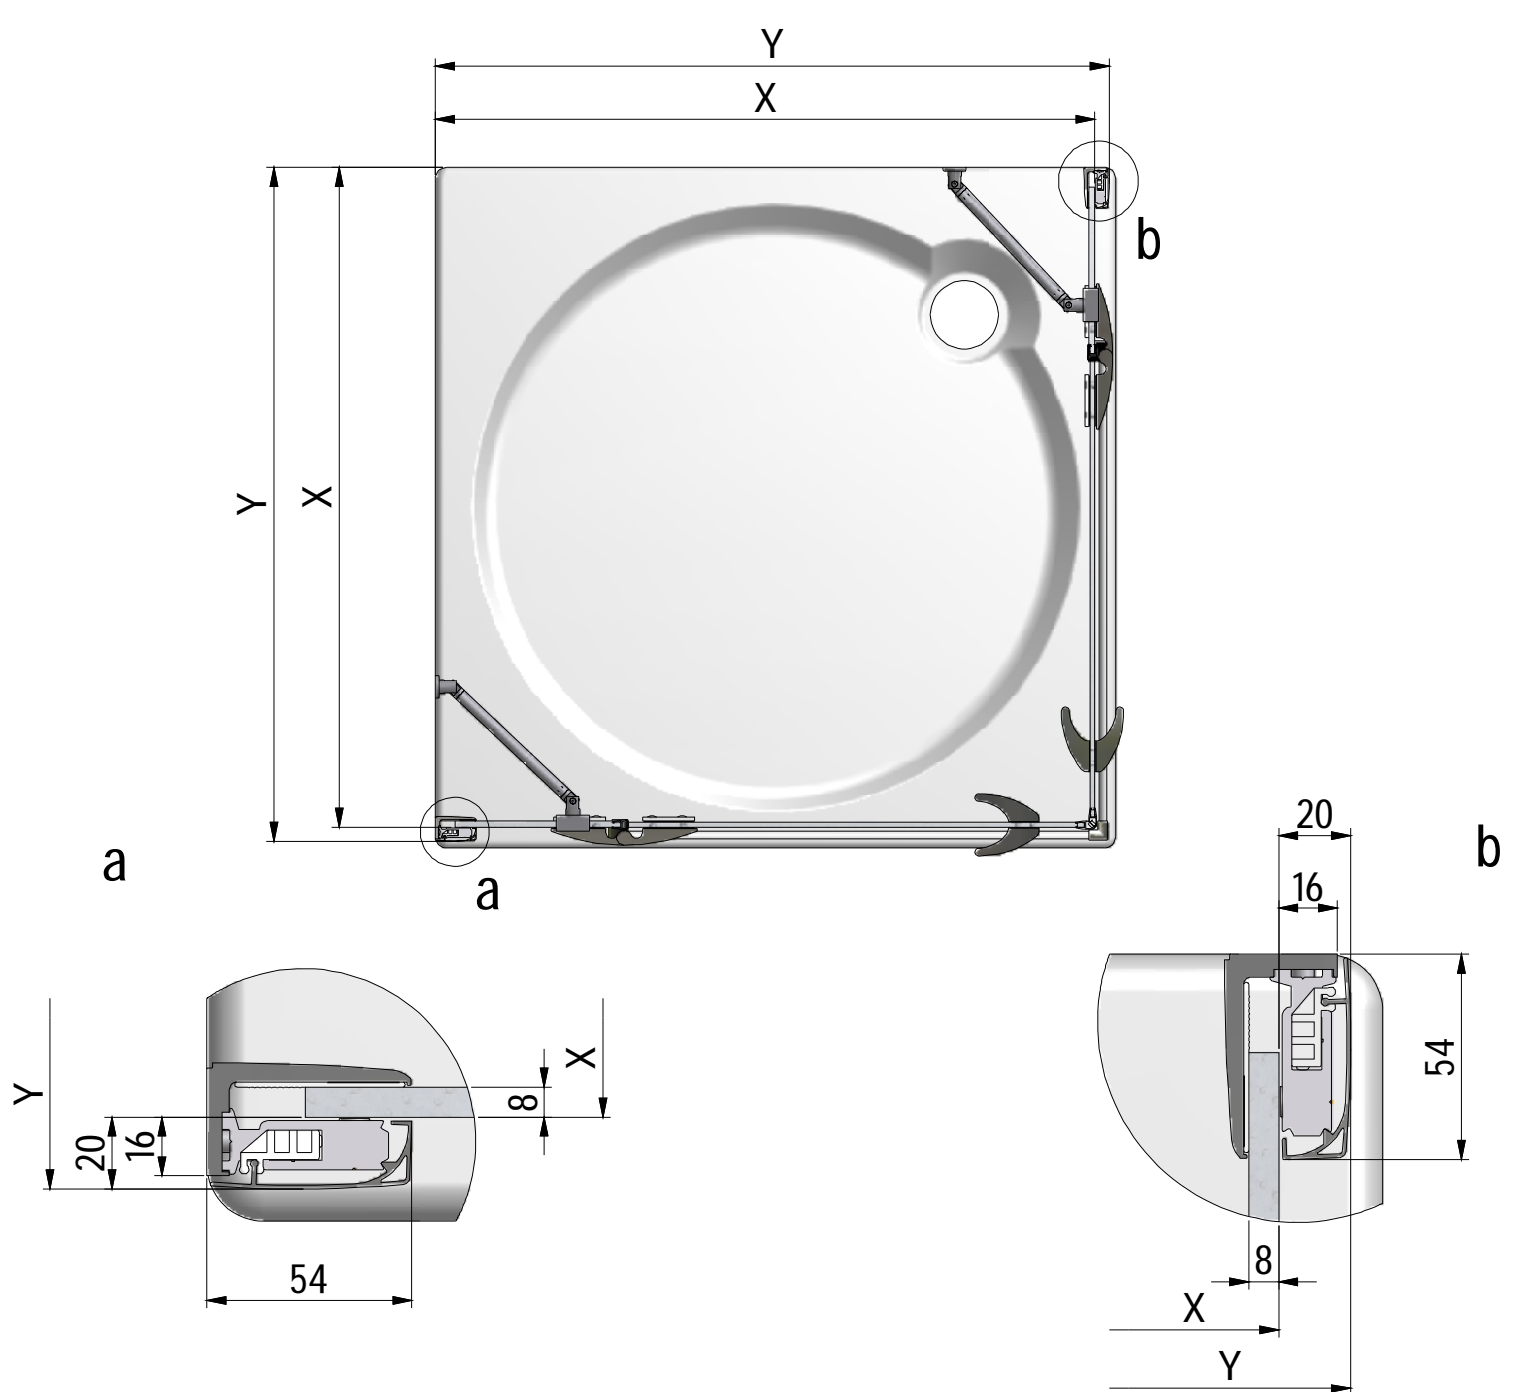

GDOL1

GDOP1

Roltechnik a.s.; Czech Republic, 56933 Třebařov 160,
tel.:+420 461 324 301, fax: +420 461 324 297,
<http://www.roltechnik.cz>; e-mail: objednavky@roltechnik.cz

GDOL1 GDOP1	X (mm)		Y (mm)	
	MIN	MAX	MIN	MAX
800	755	780	775	800
900	855	880	875	900
1000	955	980	975	1000
1100	1055	1080	1075	1100
1200	1155	1180	1175	1200
1300	1255	1280	1275	1300
1400	1355	1380	1375	1400
1500	1455	1480	1475	1500