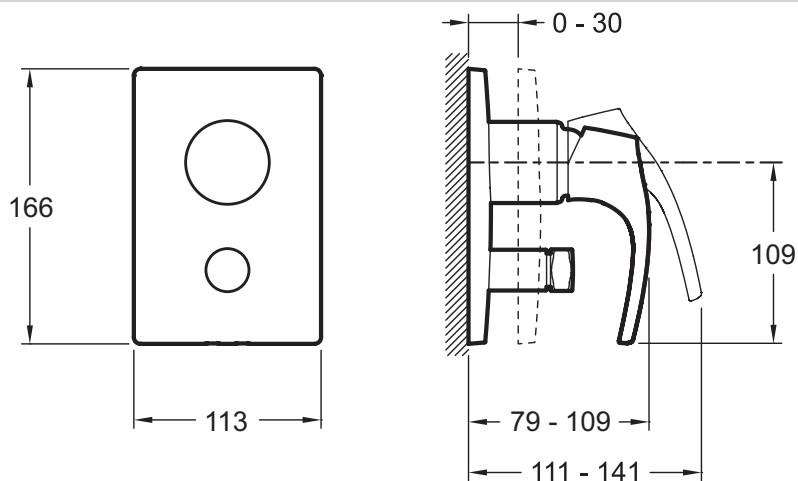

**E98724**

**Коллекция:** SYMBOL

**Отделки\*:**

CP - Хром

### Технический чертеж

Спецификация продукта: Встраиваемый смеситель на 2 выхода, хром. E98724. Коллекция: SYMBOL. Автоматический переключатель с функцией блокировки.