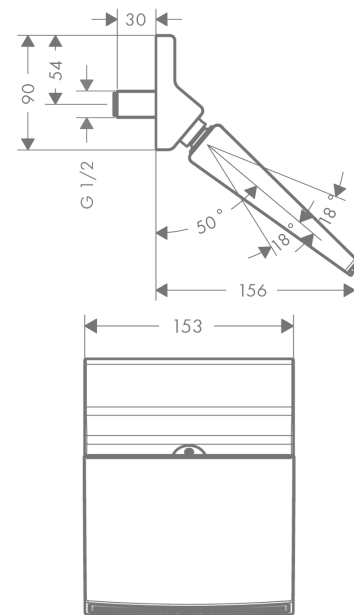

Raindance Rainfall

Верхний душ 150 1jet stream

Поверхности : **хром** Артикульный номер: **26443000**

Описание

Характеристики

- тип струи: Stream
- размер душевого диска: 150 мм
- шарнирное соединение: регулируемый угол верхнего душа
- расход воды для струи RainStream (при 3 бар): 18 л/мин
- монтаж: стена
- соединительная резьба G 1/2

Технология

Продукт

Чертеж

График расхода воды

Расход измерен практически с помощью соответствующей арматуры (термостат/смеситель/скрытый клапан).