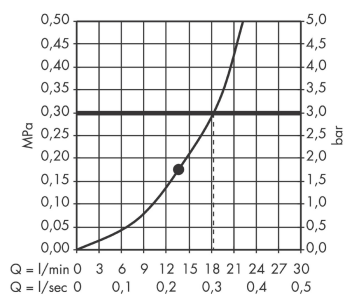

Raindance Rainfall

Верхний душ 150 1jet stream

Поверхности : **хром** Артикульный номер: **26443000**

Описание

Характеристики

- тип струи: Stream
- размер душевого диска: 150 мм
- шарнирное соединение: регулируемый угол верхнего душа
- расход воды для струи RainStream (при 3 бар): 18 л/мин
- монтаж: стена
- соединительная резьба G 1/2

Технология

Продукт

Чертеж

График расхода воды

Расход измерен практически с помощью соответствующей арматуры (термостат/смеситель/скрытый клапан).