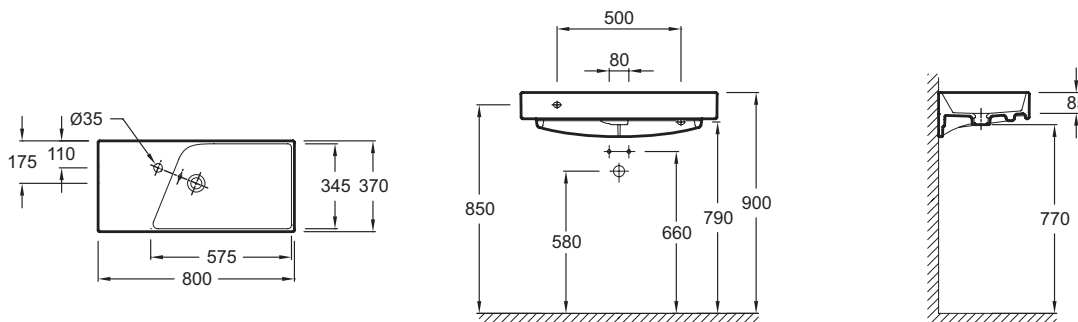

Технические характеристики

- РАЗМЕРЫ (СМ): 80 x 37 см
- ВЕС: 19,9 кг
- РАЗМЕТКА СВЕРЛЕНИЯ ОТВЕРСТИЯ ДЛЯ СМЕСИТЕЛЯ: С 1 отверстием для смесителя слева
- ОТВЕРСТИЯ ДЛЯ СВЕРЛЕНИЯ: С 1 отверстием для смесителя
- УСТАНОВКА: Угловые
- ГЛАДКАЯ / НЕГЛАДКАЯ НИЖНЯЯ ПОВЕРХНОСТЬ: Гладкая нижняя поверхность, для установки на мебель
- ОТВЕРСТИЕ ПЕРЕЛИВА: С отверстием перелива
- КОЛИЧЕСТВО РАКОВИН В СТОЛЕШНИЦЕ: Стандартные
- ПРОДУКТ В КОМПЛЕКТЕ: (смеситель заказывается отдельно)
- Подвесная раковина-столешница. Может устанавливаться на мебель

Связанные продукты

- E78297: Хромированный бутылочный сифон

Общая информация

Спецификация продукта: Подвесная раковина-столешница 80 x 37 см, гладкая нижняя поверхность. EXP112-Z. Коллекция: RYTHMIK. РАЗМЕРЫ (СМ): 80 x 37 см. ВЕС: 19,9 кг. РАЗМЕТКА СВЕРЛЕНИЯ ОТВЕРСТИЯ ДЛЯ СМЕСИТЕЛЯ: С 1 отверстием для смесителя слева. ОТВЕРСТИЯ ДЛЯ СВЕРЛЕНИЯ: С 1 отверстием для смесителя. УСТАНОВКА: Угловые. ГЛАДКАЯ / НЕГЛАДКАЯ НИЖНЯЯ ПОВЕРХНОСТЬ: Гладкая нижняя поверхность, для установки на мебель. ОТВЕРСТИЕ ПЕРЕЛИВА: С отверстием перелива. КОЛИЧЕСТВО РАКОВИН В СТОЛЕШНИЦЕ: Стандартные. ПРОДУКТ В КОМПЛЕКТЕ: (смеситель заказывается отдельно). Подвесная раковина-столешница. Может устанавливаться на мебель.