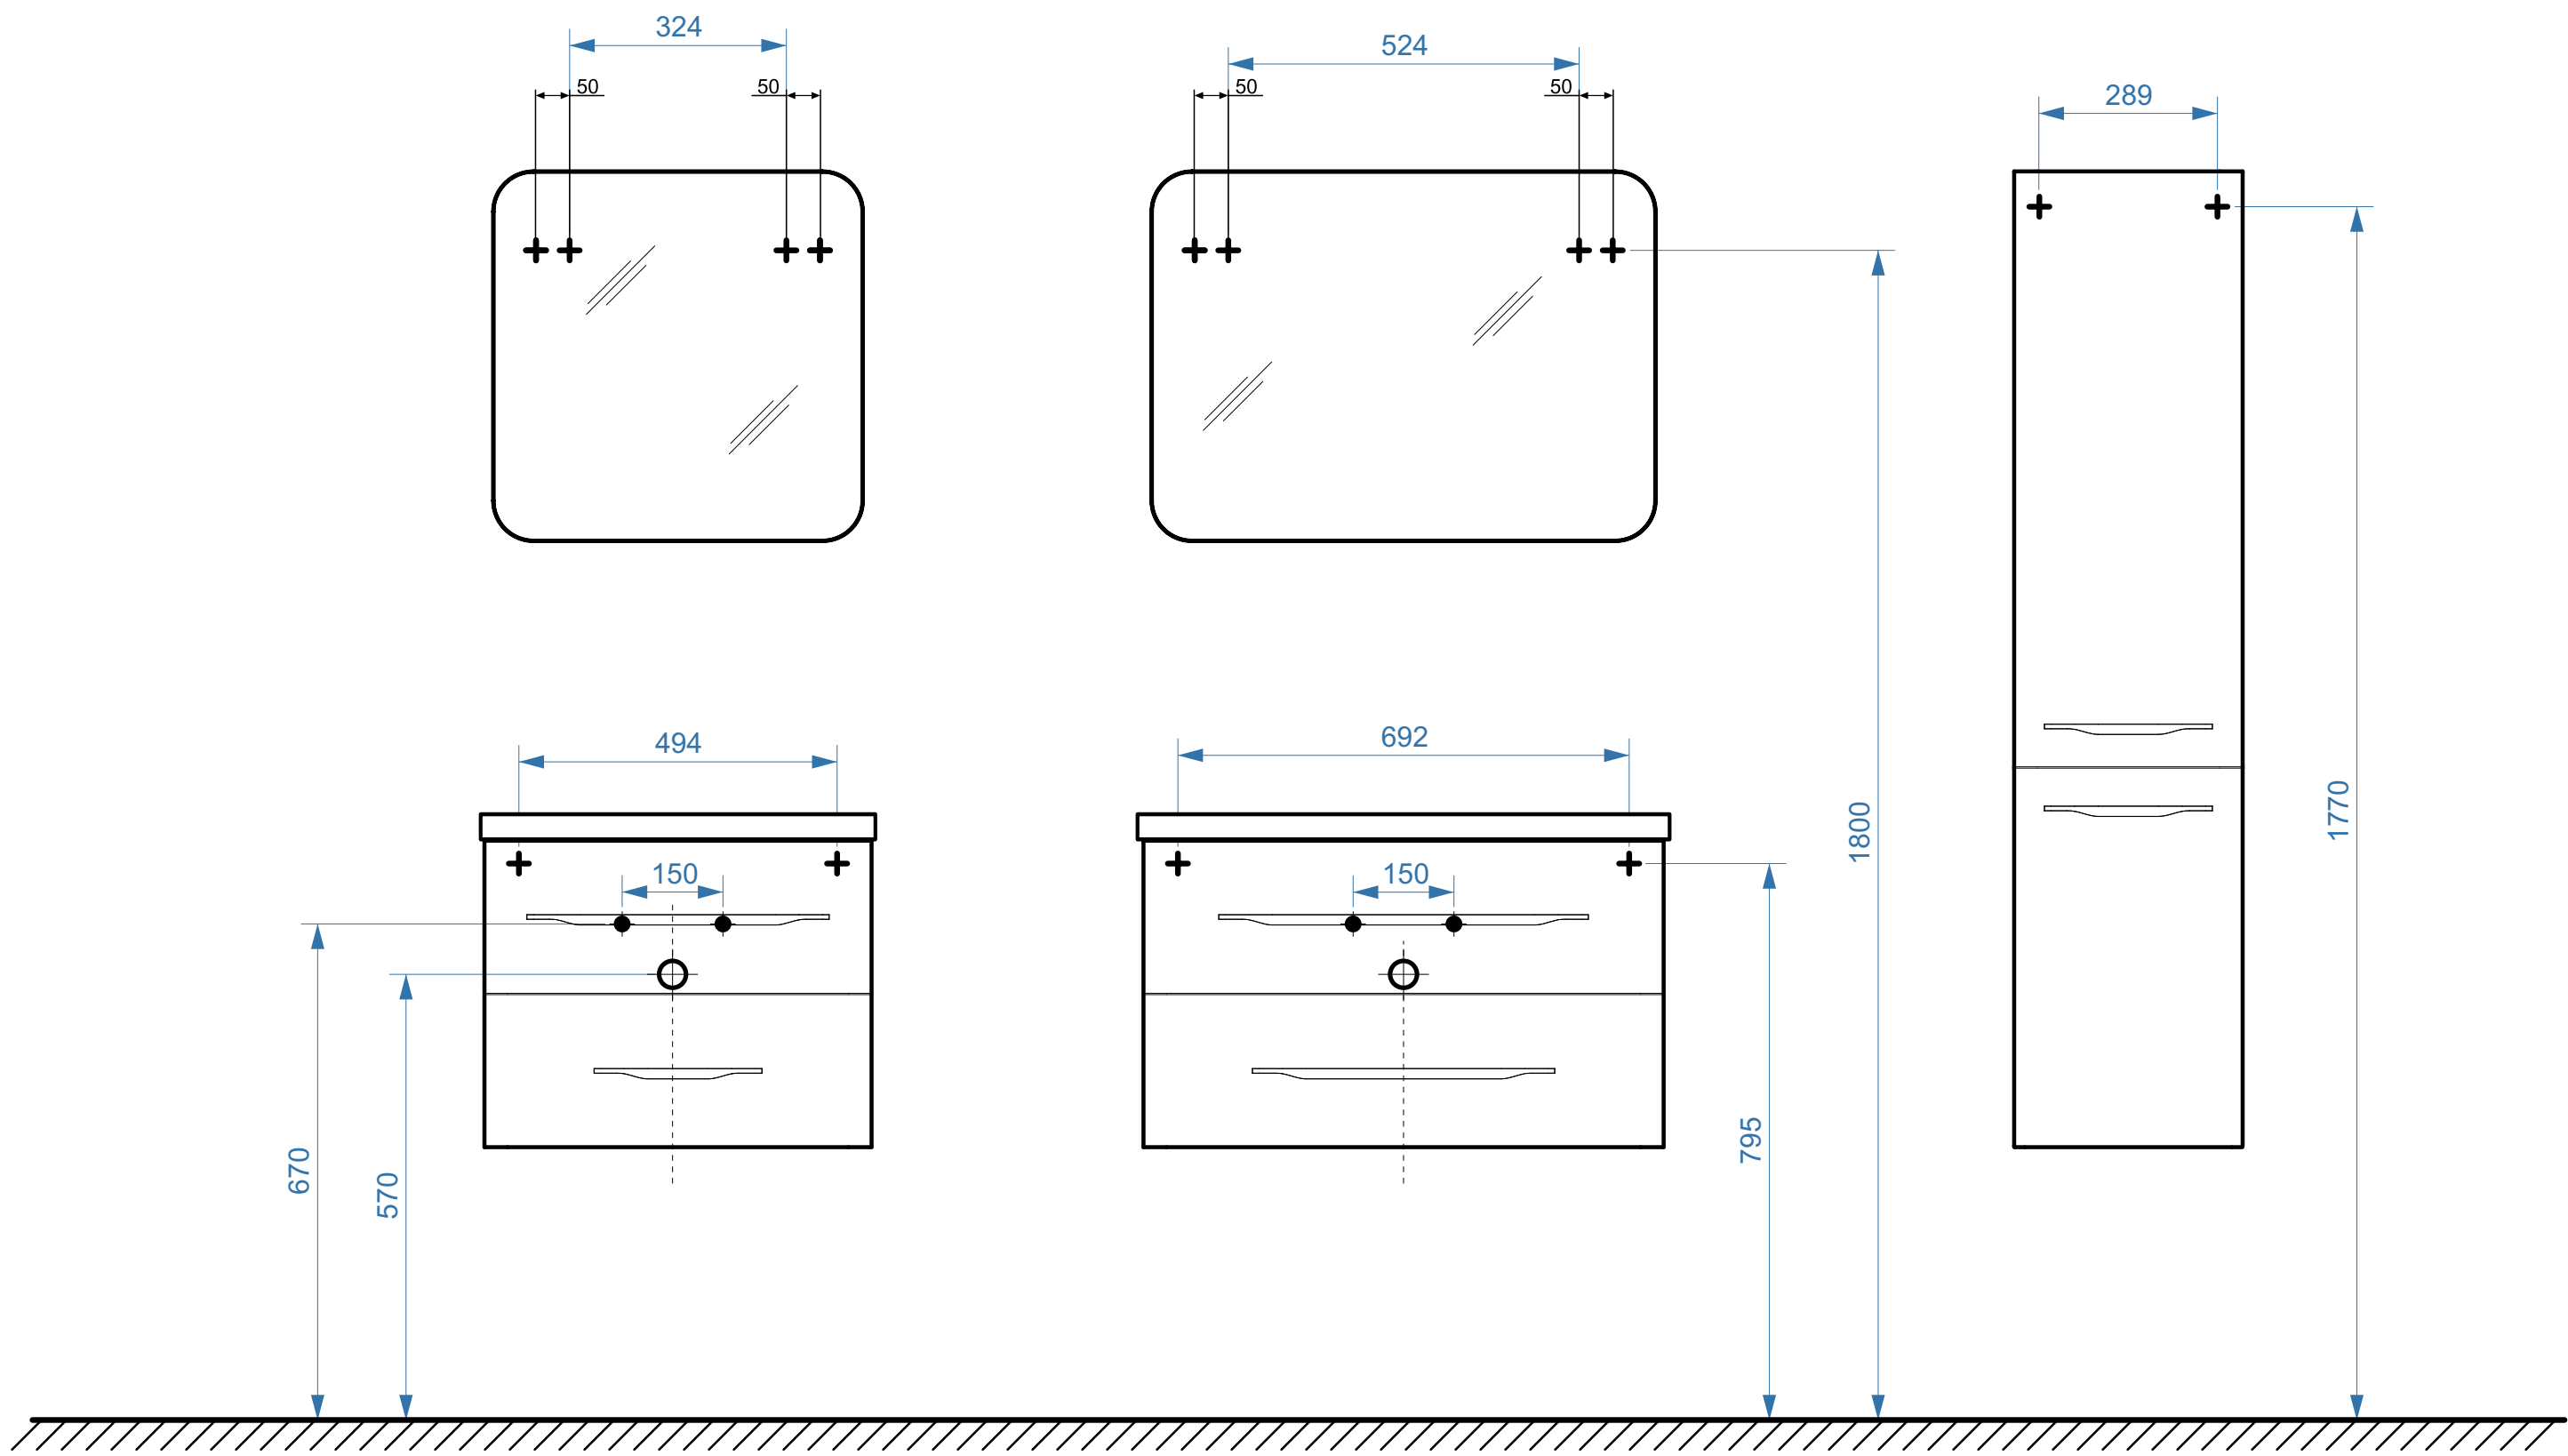

Терра-Лайт -600

Терра-Лайт -800

- вывод труб водоснабжения
- ⊕ вывод труб канализации
- + крепление навесов
- ⚡ подключение электрического провода