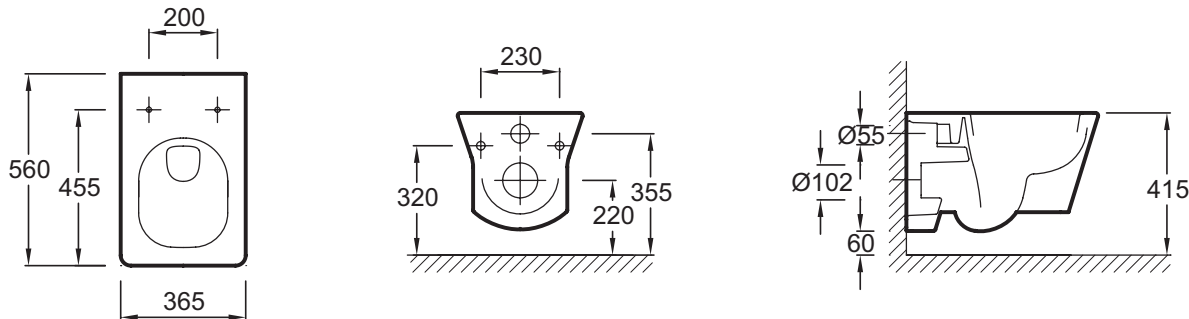

- Крышка-сиденье: съемная для ухода в труднодоступных местах, оснащен механизм "плавное опускание"

Технические характеристики

- РАЗМЕРЫ (СМ): 56 x 36,50 см
- МАТЕРИАЛ: Керамика
- ОБОД: Можно регулировать от 38 до 50 см

- ВЕС: 26,6 кг
- РАСХОД ВОДЫ: Стандарт: 3/6 л
- ТИП КРЫШКИ-СИДЕНЬЯ: Съемная с механизмом "плавное опускание"

Связанные продукты

- 72228: Крышка-сиденье из термодюра

- 8844К, E4326

Общая информация

Спецификация продукта: Подвесной унитаз 56 x 36,5 см. E4811. Коллекция: REVE. РАЗМЕРЫ (СМ): 56 x 36,50 см. ВЕС: 26,6 кг. МАТЕРИАЛ: Керамика. РАСХОД ВОДЫ: Стандарт: 3/6 л. ОБОД: Можно регулировать от 38 до 50 см. ТИП КРЫШКИ-СИДЕНЬЯ: Съемная с механизмом "плавное опускание".