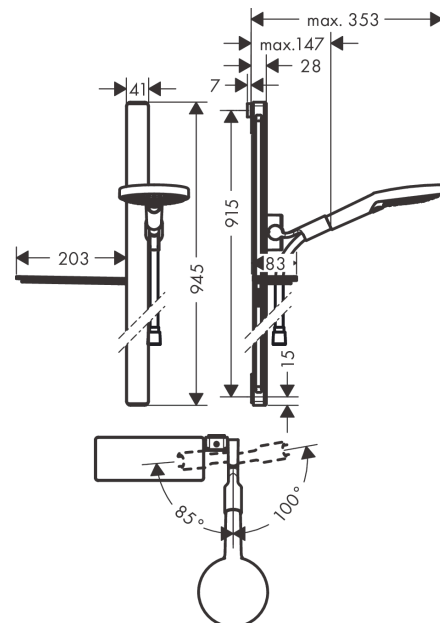

Raindance Select S**Душевой набор 120 3jet со штангой 90 см и мыльницей**Поверхности : **хром** Артикульный номер: **27648000****Описание****Характеристики**

- состоит из: ручной душ, душевая штанга, шланг для душа, ползунок, мыльница
- размер душевого диска: 125 мм
- тип струи: Rain, RainAir, Whirl
- из безопасного стекла
- удобное переключение типов струи с помощью кнопки Select
- со стороны душа упорный подшипник, предотвращающий перекручивание душевого шланга
- держатель ручного душа регулируется в пределах 90°, поворачивается вправо и влево, перемещается вверх и вниз
- максимальный расход воды при 3 бар: 15 л/мин
- диаметр штанги 41 мм
- настенные крепления из пластика
- настенный монтаж: крепление с помощью шурупов
- тип душевой штанги: плоский алюминиевый профиль с покрытием из безопасного стекла
- покрытие: хром или белый

Технология**Награды за дизайн****Продукт****Чертеж**

Raindance Select S

Душевой набор 120 3jet со штангой 90 см и мыльницей

Поверхности : **хром** Артикульный номер: **27648000**

График расхода воды

Расход измерен практически с помощью соответствующей арматуры (термостат/смеситель/скрытый клапан).