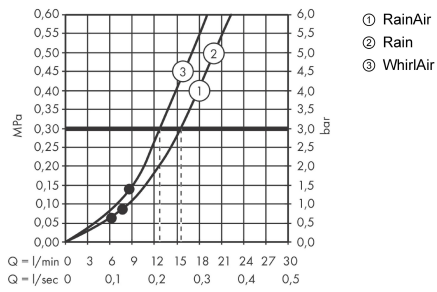

Технология**Награды за дизайн****Продукт****Чертеж**

Raindance Select S

Душевой набор 120 3jet со штангой 90 см и мыльницей

Поверхности : **хром** Артикульный номер: **27648000**

График расхода воды

Расход измерен практически с помощью соответствующей арматуры (термостат/смеситель/скрытый клапан).