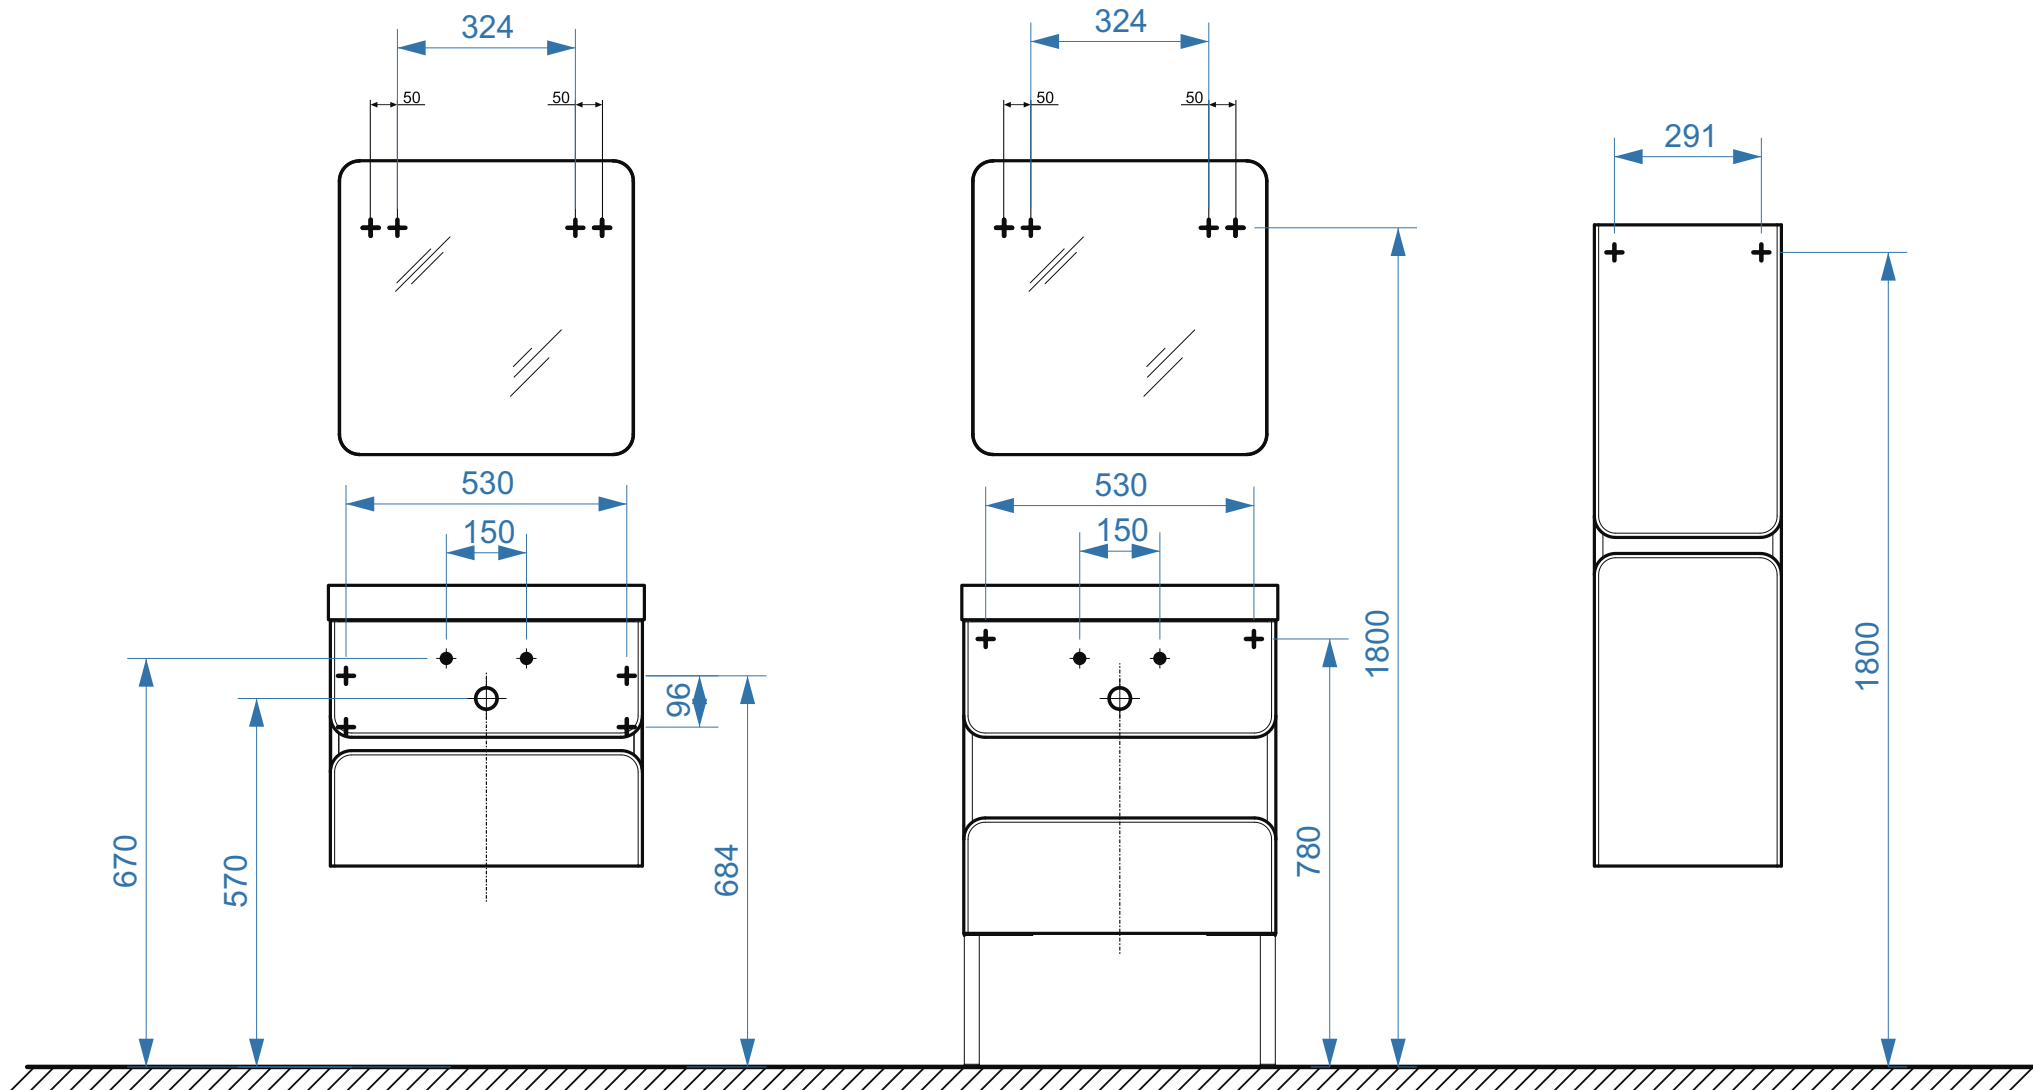

Париж-600

Париж-800

- вывод труб водоснабжения
- ⊕ вывод труб канализации
- + крепление навесов
- ⚡ подключение электрического провода