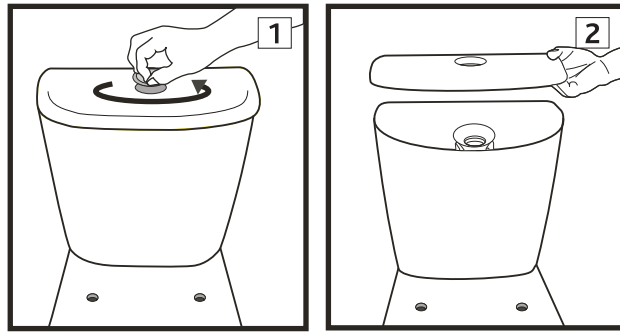

- PL Instukcja montażu spłuczki
- BG Инструкция за монтаж на умивателя
- CZ Návod na montáž nádrže
- EN Cistern installation instruction
- HU Szerelési útmutató szerelőkeret-rendszerekhez
- RO Instrucție a montajului de sistem de clătire de toaletă
- RU Установка бачка
- SK Montáž nádržky
- UA Встановлення бачка