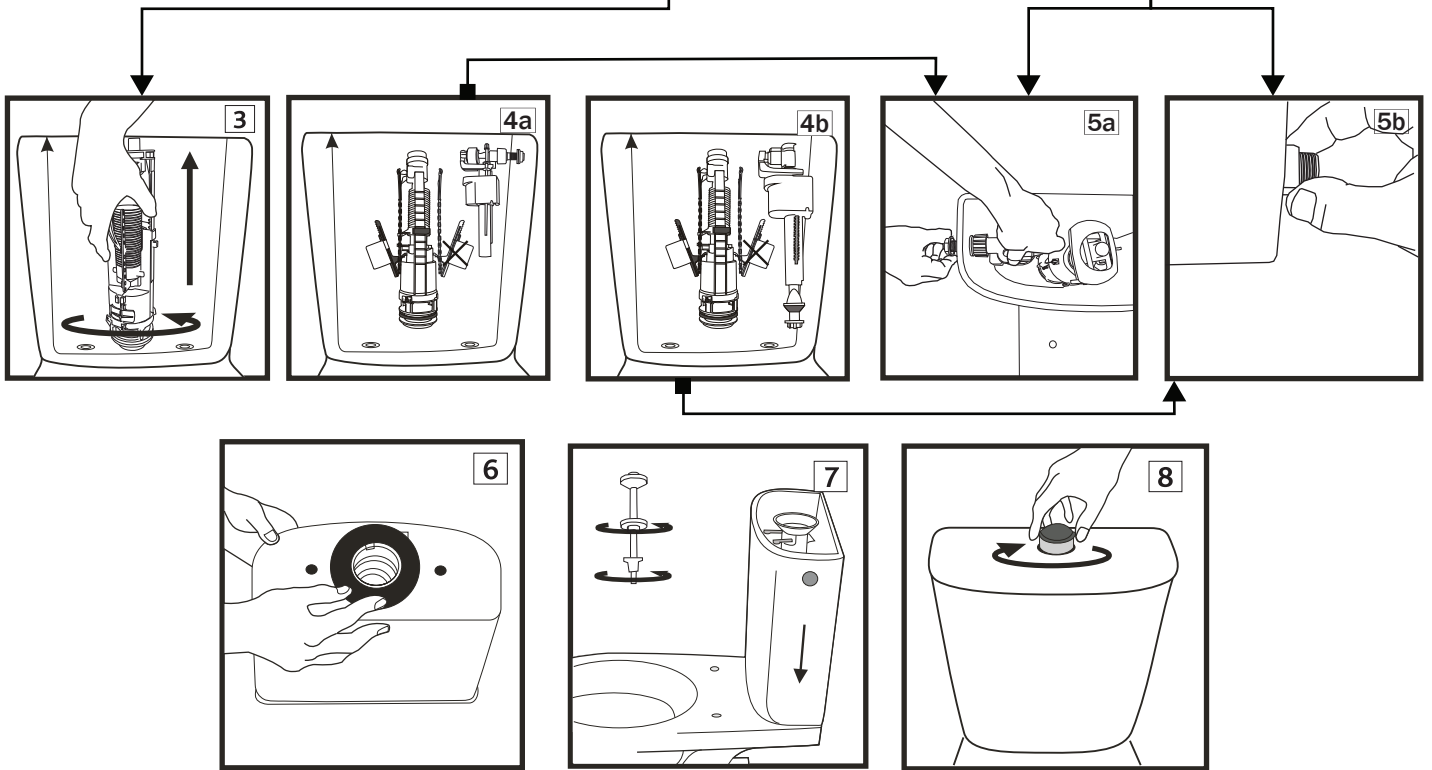

- PL Instukcja montażu spłuczki
- BG Инструкция за монтаж на умивателя
- CZ Návod na montáž nádrže
- EN Cistern installation instruction
- HU Szerelési útmutató szerelőkeret-rendszerekhez
- RO Instrucție a montajului de sistem de clătire de toaletă
- RU Установка бачка
- SK Montáž nádržky
- UA Встановлення бачка