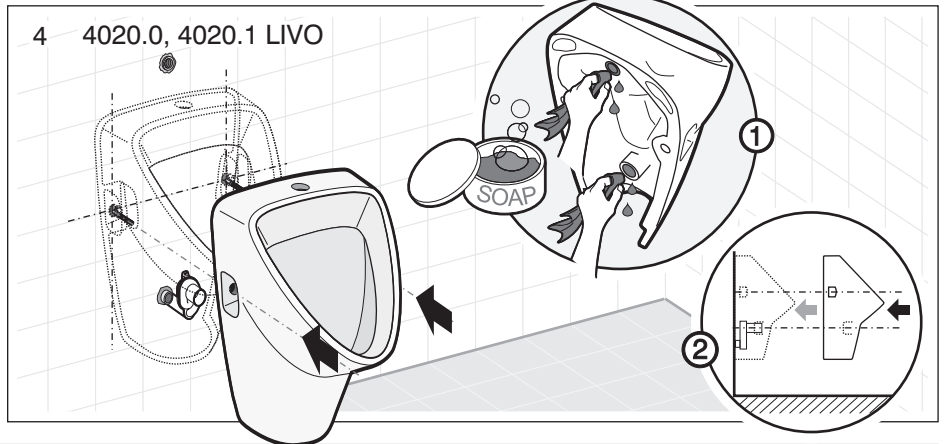

- 8.4306.0 GOLEM
- 8.4306.1 GOLEM
- 8.4020.0 LIVO
- 8.4020.1 LIVO
- 8.4110.0 DOMINO
- 8.4110.1 DOMINO
- 8.4410.0 KORINT

JIKA

LAUFEN CZ s.r.o.
 V Tůních 3/1637
 120 00 Praha 2
 Česká republika
 Fax: +420/296 337 713
 e-mail: galerie@cz.laufen.com
 www.jika.cz