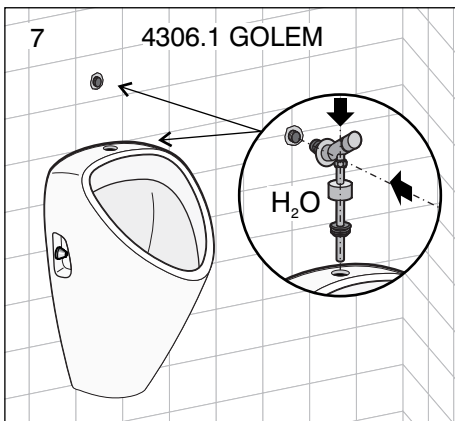

- 8.4306.0 GOLEM
- 8.4306.1 GOLEM
- 8.4020.0 LIVO
- 8.4020.1 LIVO
- 8.4110.0 DOMINO
- 8.4110.1 DOMINO
- 8.4410.0 KORINT

JIKA

LAUFEN CZ s.r.o.
 V Tůních 3/1637
 120 00 Praha 2
 Česká republika
 Fax: +420/296 337 713
 e-mail: galerie@cz.laufen.com
 www.jika.cz