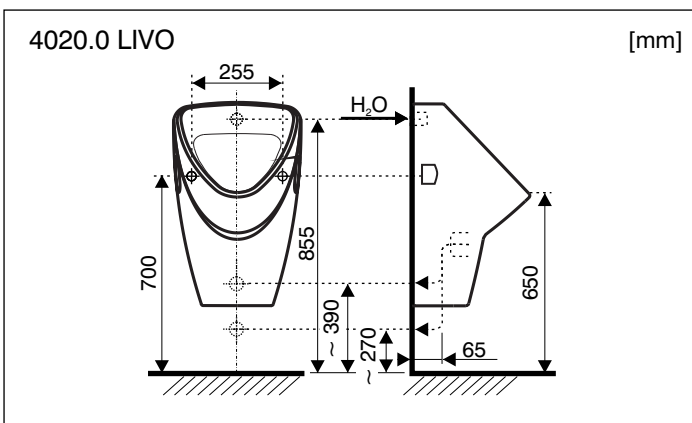

- 8.4306.0 GOLEM
- 8.4306.1 GOLEM
- 8.4020.0 LIVO
- 8.4020.1 LIVO
- 8.4110.0 DOMINO
- 8.4110.1 DOMINO
- 8.4410.0 KORINT

JIKA

LAUFEN CZ s.r.o.
 V Tůních 3/1637
 120 00 Praha 2
 Česká republika
 Fax: +420/296 337 713
 e-mail: galerie@cz.laufen.com
 www.jika.cz