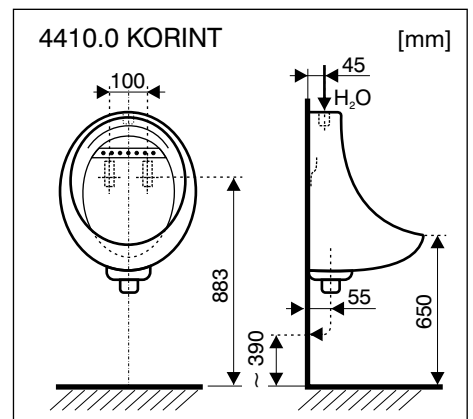

- 8.4306.0 GOLEM
- 8.4306.1 GOLEM
- 8.4020.0 LIVO
- 8.4020.1 LIVO
- 8.4110.0 DOMINO
- 8.4110.1 DOMINO
- 8.4410.0 KORINT

JIKA

LAUFEN CZ s.r.o.
 V Tůních 3/1637
 120 00 Praha 2
 Česká republika
 Fax: +420/296 337 713
 e-mail: galerie@cz.laufen.com
 www.jika.cz