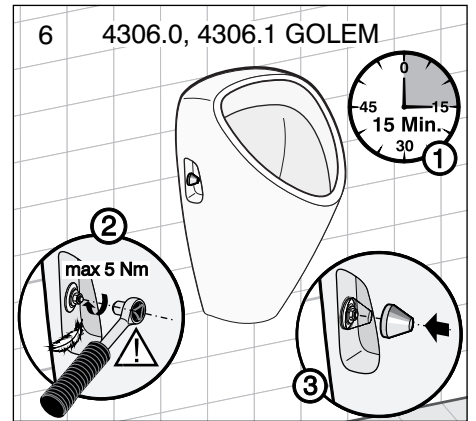

- 8.4306.0 GOLEM
- 8.4306.1 GOLEM
- 8.4020.0 LIVO
- 8.4020.1 LIVO
- 8.4110.0 DOMINO
- 8.4110.1 DOMINO
- 8.4410.0 KORINT

JIKA

LAUFEN CZ s.r.o.
 V Tůních 3/1637
 120 00 Praha 2
 Česká republika
 Fax: +420/296 337 713
 e-mail: galerie@cz.laufen.com
 www.jika.cz