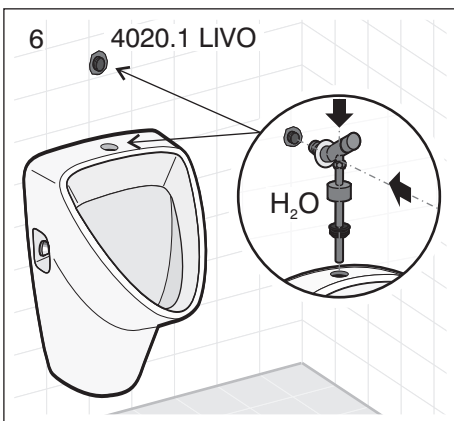

- 8.4306.0 GOLEM
- 8.4306.1 GOLEM
- 8.4020.0 LIVO
- 8.4020.1 LIVO
- 8.4110.0 DOMINO
- 8.4110.1 DOMINO
- 8.4410.0 KORINT

JIKA

LAUFEN CZ s.r.o.
 V Tůních 3/1637
 120 00 Praha 2
 Česká republika
 Fax: +420/296 337 713
 e-mail: galerie@cz.laufen.com
 www.jika.cz