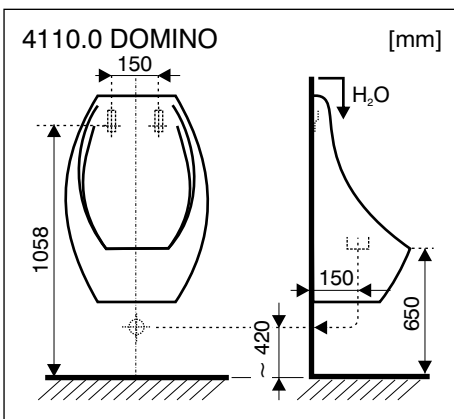

- 8.4306.0 GOLEM
- 8.4306.1 GOLEM
- 8.4020.0 LIVO
- 8.4020.1 LIVO
- 8.4110.0 DOMINO
- 8.4110.1 DOMINO
- 8.4410.0 KORINT

JIKA

LAUFEN CZ s.r.o.
 V Tůních 3/1637
 120 00 Praha 2
 Česká republika
 Fax: +420/296 337 713
 e-mail: galerie@cz.laufen.com
 www.jika.cz