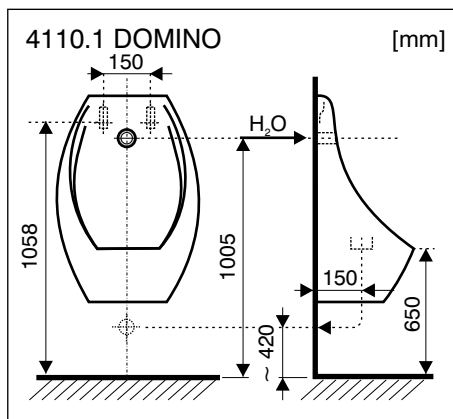

- 8.4306.0 GOLEM
- 8.4306.1 GOLEM
- 8.4020.0 LIVO
- 8.4020.1 LIVO
- 8.4110.0 DOMINO
- 8.4110.1 DOMINO
- 8.4410.0 KORINT

JIKA

LAUFEN CZ s.r.o.
 V Tůních 3/1637
 120 00 Praha 2
 Česká republika
 Fax: +420/296 337 713
 e-mail: galerie@cz.laufen.com
 www.jika.cz