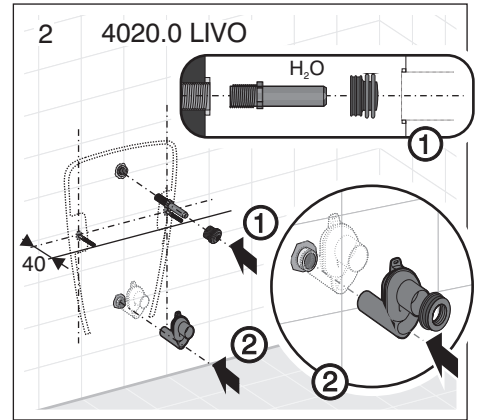

- 8.4306.0 GOLEM
- 8.4306.1 GOLEM
- 8.4020.0 LIVO
- 8.4020.1 LIVO
- 8.4110.0 DOMINO
- 8.4110.1 DOMINO
- 8.4410.0 KORINT

JIKA

LAUFEN CZ s.r.o.
 V Tůních 3/1637
 120 00 Praha 2
 Česká republika
 Fax: +420/296 337 713
 e-mail: galerie@cz.laufen.com
 www.jika.cz