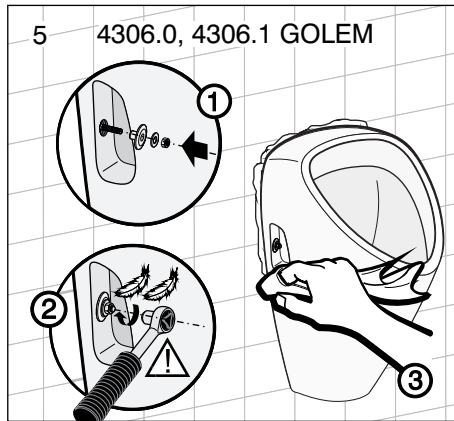

- 8.4306.0 GOLEM
- 8.4306.1 GOLEM
- 8.4020.0 LIVO
- 8.4020.1 LIVO
- 8.4110.0 DOMINO
- 8.4110.1 DOMINO
- 8.4410.0 KORINT

JIKA

LAUFEN CZ s.r.o.
 V Tůních 3/1637
 120 00 Praha 2
 Česká republika
 Fax: +420/296 337 713
 e-mail: galerie@cz.laufen.com
 www.jika.cz