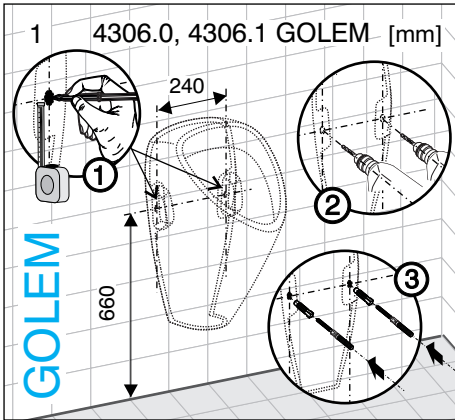

- 8.4306.0 GOLEM
- 8.4306.1 GOLEM
- 8.4020.0 LIVO
- 8.4020.1 LIVO
- 8.4110.0 DOMINO
- 8.4110.1 DOMINO
- 8.4410.0 KORINT

JIKA

LAUFEN CZ s.r.o.
 V Tůních 3/1637
 120 00 Praha 2
 Česká republika
 Fax: +420/296 337 713
 e-mail: galerie@cz.laufen.com
 www.jika.cz