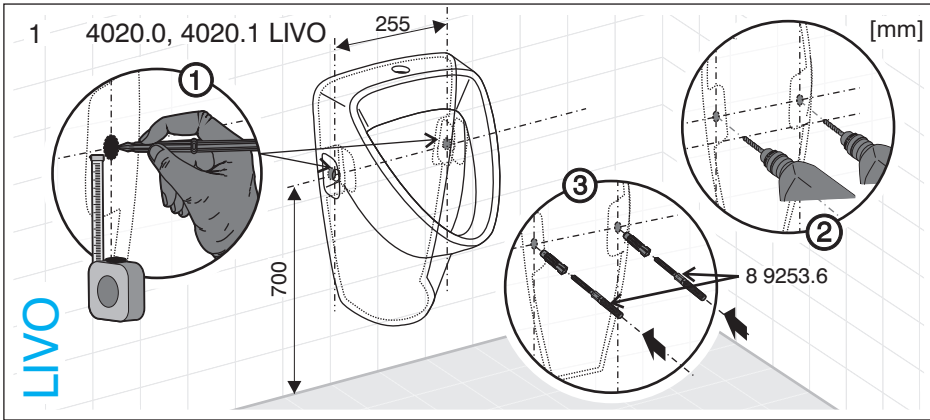

- 8.4306.0 GOLEM
- 8.4306.1 GOLEM
- 8.4020.0 LIVO
- 8.4020.1 LIVO
- 8.4110.0 DOMINO
- 8.4110.1 DOMINO
- 8.4410.0 KORINT

JIKA

LAUFEN CZ s.r.o.
 V Tůních 3/1637
 120 00 Praha 2
 Česká republika
 Fax: +420/296 337 713
 e-mail: galerie@cz.laufen.com
 www.jika.cz