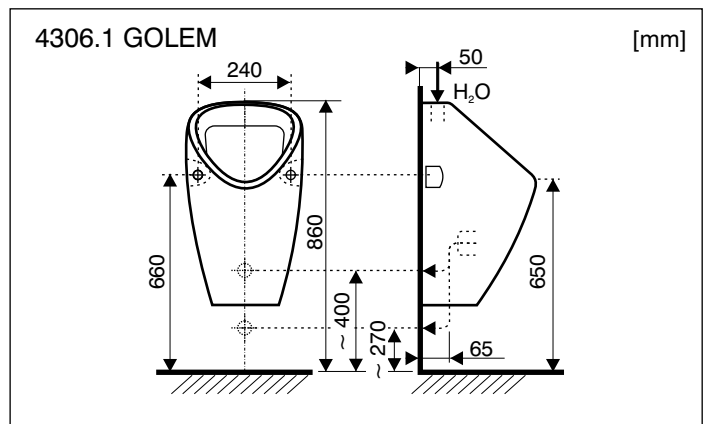

- 8.4306.0 GOLEM
- 8.4306.1 GOLEM
- 8.4020.0 LIVO
- 8.4020.1 LIVO
- 8.4110.0 DOMINO
- 8.4110.1 DOMINO
- 8.4410.0 KORINT

JIKA

LAUFEN CZ s.r.o.
 V Tůních 3/1637
 120 00 Praha 2
 Česká republika
 Fax: +420/296 337 713
 e-mail: galerie@cz.laufen.com
 www.jika.cz