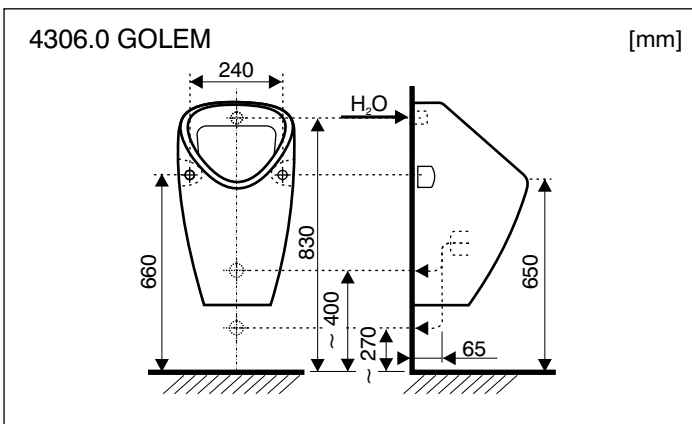

- 8.4306.0 GOLEM
- 8.4306.1 GOLEM
- 8.4020.0 LIVO
- 8.4020.1 LIVO
- 8.4110.0 DOMINO
- 8.4110.1 DOMINO
- 8.4410.0 KORINT

JIKA

LAUFEN CZ s.r.o.
 V Tůních 3/1637
 120 00 Praha 2
 Česká republika
 Fax: +420/296 337 713
 e-mail: galerie@cz.laufen.com
 www.jika.cz