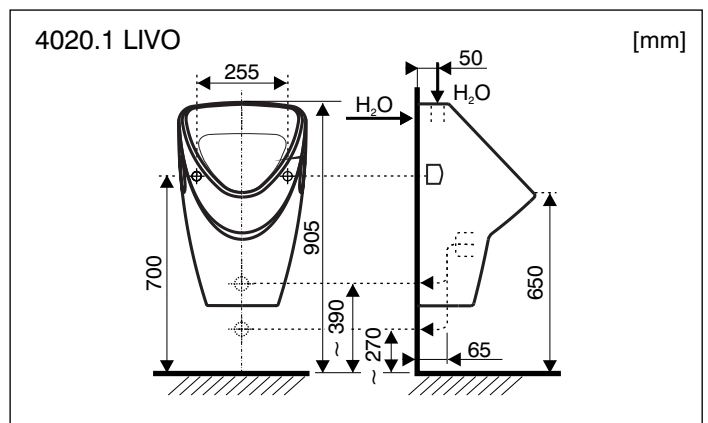

- 8.4306.0 GOLEM
- 8.4306.1 GOLEM
- 8.4020.0 LIVO
- 8.4020.1 LIVO
- 8.4110.0 DOMINO
- 8.4110.1 DOMINO
- 8.4410.0 KORINT

JIKA

LAUFEN CZ s.r.o.
 V Tůních 3/1637
 120 00 Praha 2
 Česká republika
 Fax: +420/296 337 713
 e-mail: galerie@cz.laufen.com
 www.jika.cz