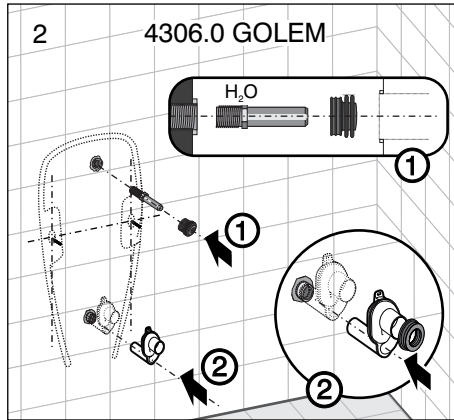

- 8.4306.0 GOLEM
- 8.4306.1 GOLEM
- 8.4020.0 LIVO
- 8.4020.1 LIVO
- 8.4110.0 DOMINO
- 8.4110.1 DOMINO
- 8.4410.0 KORINT

JIKA

LAUFEN CZ s.r.o.
 V Tůních 3/1637
 120 00 Praha 2
 Česká republika
 Fax: +420/296 337 713
 e-mail: galerie@cz.laufen.com
 www.jika.cz