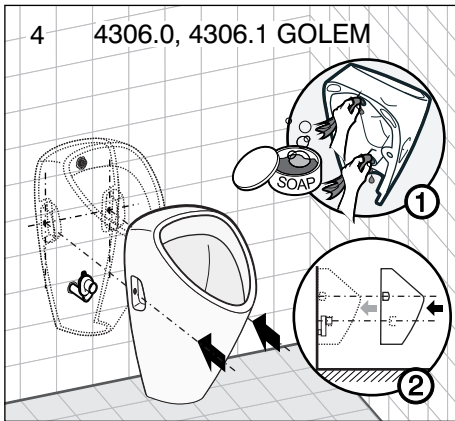

- 8.4306.0 GOLEM
- 8.4306.1 GOLEM
- 8.4020.0 LIVO
- 8.4020.1 LIVO
- 8.4110.0 DOMINO
- 8.4110.1 DOMINO
- 8.4410.0 KORINT

JIKA

LAUFEN CZ s.r.o.
 V Tůních 3/1637
 120 00 Praha 2
 Česká republika
 Fax: +420/296 337 713
 e-mail: galerie@cz.laufen.com
 www.jika.cz