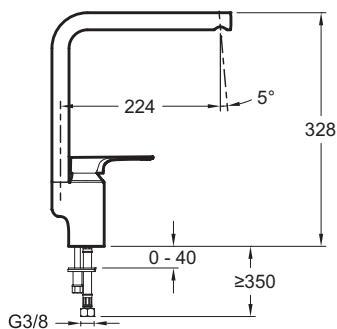

E72358

Коллекция: ALEO+

Отделки*:

CP - Хром

Общие характеристики:

Преимущества для конечного пользователя

- Антиизвестковое покрытие: аэратор

Технические характеристики

- Вес: 1,3 кг
- Расход воды: 8 л/мин

Технический чертёж

Спецификация продукта: Смеситель для кухни. E72358. Коллекция: ALEO+. Вес: 1,3 кг. Расход воды: 8 л/мин.