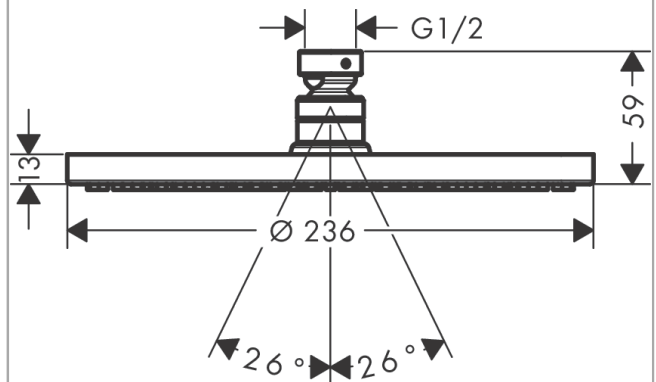

Raindance S

Верхний душ 240 1jet PowderRain

Поверхности : **хром** Артикульный номер: **27623000**

Описание

Характеристики

- тип струи: PowderRain
- размер душевого диска: 240 мм
- шарнирное соединение: регулируемый угол верхнего душа
- расход воды PowderRain (при 3 барах): 18 л/мин
- материал душевого диска: металл
- монтаж: потолок или стена
- соединительная резьба G ½

Технология

Продукт

Чертеж

График расхода воды

Расход измерен практически с помощью соответствующей арматуры (термостат/смеситель/скрытый клапан).