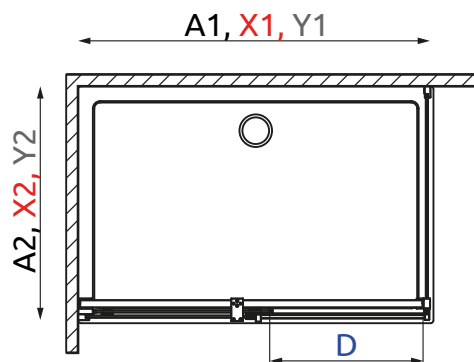

KDJ DRZWI / KDJ DOOR

Model	A1	X1	Y1	D	H
KDJ drzwi 100	1000	990-1000	978-988	406	2000
KDJ drzwi 110	1100	1090-1100	1078-1088	456	2000
KDJ drzwi 120	1200	1190-1200	1178-1188	506	2000
KDJ drzwi 140	1400	1390-1400	1378-1388	606	2000

ŚCIANKA S1 / SIDEWALL S1

Model	A2	X2	Y2
ściana 80	800	790-800	778-788
ściana 90	900	890-900	878-888
ściana 100	1000	990-1000	978-988

Wariant LEWY Variant L

Wariant PRAWY Variant R