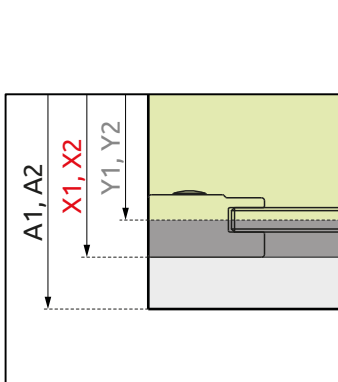

KDJ DRZWI / KDJ DOOR

Model	A1	X1	Y1	D	H
KDJ drzwi 100	1000	990-1000	978-988	406	2000
KDJ drzwi 110	1100	1090-1100	1078-1088	456	2000
KDJ drzwi 120	1200	1190-1200	1178-1188	506	2000
KDJ drzwi 140	1400	1390-1400	1378-1388	606	2000

ŚCIANKA S1 / SIDEWALL S1

Model	A2	X2	Y2
ściana 80	800	790-800	778-788
ściana 90	900	890-900	878-888
ściana 100	1000	990-1000	978-988

Wariant LEWY Variant L

Wariant PRAWY Variant R