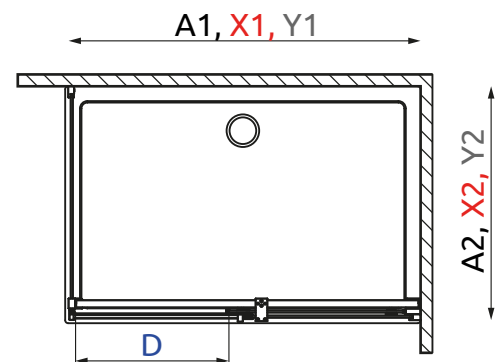

KDJ DRZWI / KDJ DOOR

Model	A1	X1	Y1	D	H
KDJ drzwi 100	1000	990-1000	978-988	406	2000
KDJ drzwi 110	1100	1090-1100	1078-1088	456	2000
KDJ drzwi 120	1200	1190-1200	1178-1188	506	2000
KDJ drzwi 140	1400	1390-1400	1378-1388	606	2000

ŚCIANKA S1 / SIDEWALL S1

Model	A2	X2	Y2
ściana 80	800	790-800	778-788
ściana 90	900	890-900	878-888
ściana 100	1000	990-1000	978-988

Wariant LEWY Variant L

Wariant PRAWY Variant R