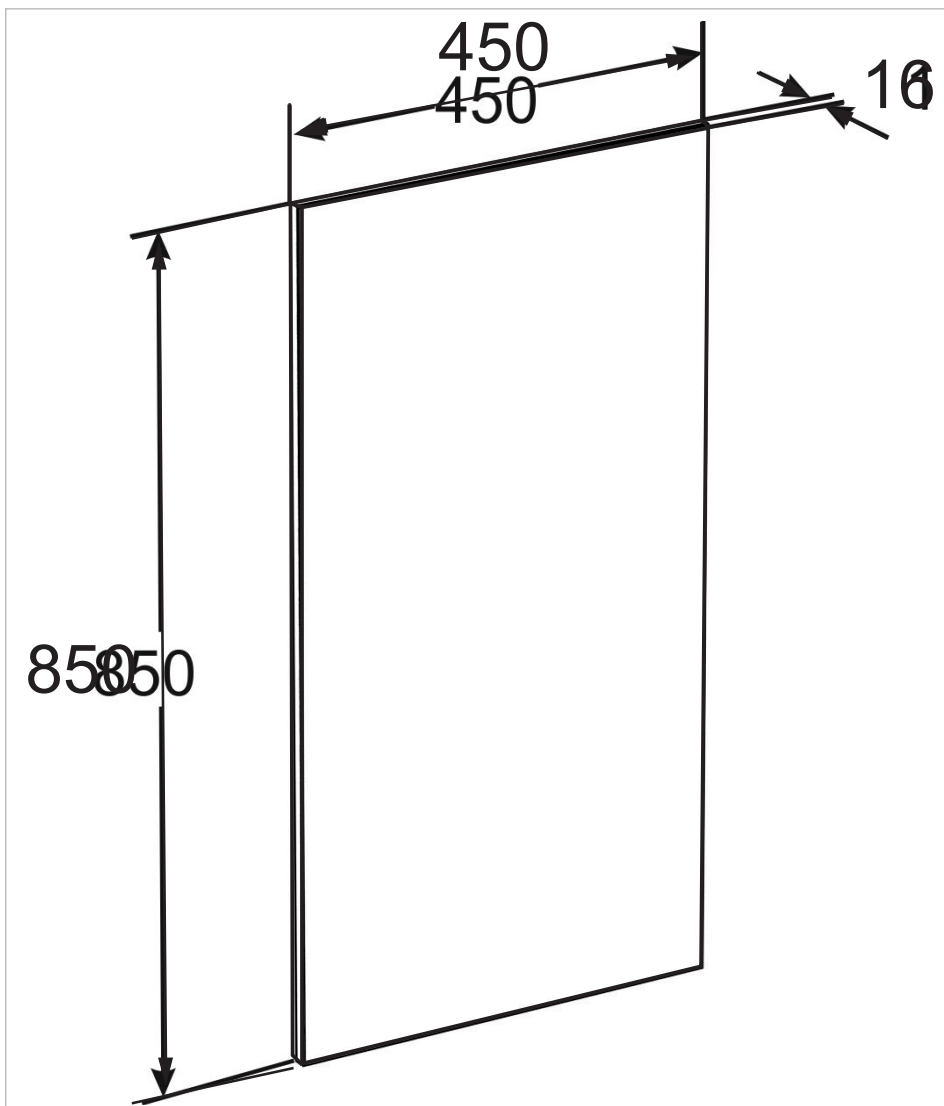

зеркало со светильником

Количество светильников: 1
 Материал рамы: Ламинат
 Подсветка: Включая подсветку
 Положение зеркала: Вертикальный
 Тип освещения: Светодиод
 Тип установки: Подвесной
 Форма: Прямоугольный

Размеры

Длина: 450 mm.
 Ширина: 16 mm.
 Высота: 850 mm.

Технические чертежи

Разработанная Антонио Булло, коллекция и мебельная программа THE GAP прекрасно подходят для любой ванной комнаты.

Широкий модельный ряд серии позволяет реализовать дополнительную гамму комбинаций и наслаждаться эффективным и функциональным результатом. Шкафчики THE GAP компактны и создают оптимальное пространство для хранения. Полностью встроенная ручка обеспечивает удобство использования и придает элегантность и современность внешнему виду коллекции. Мебель доступна в трех вариантах отделки: Бежевый, Белый и Фиолетовый.