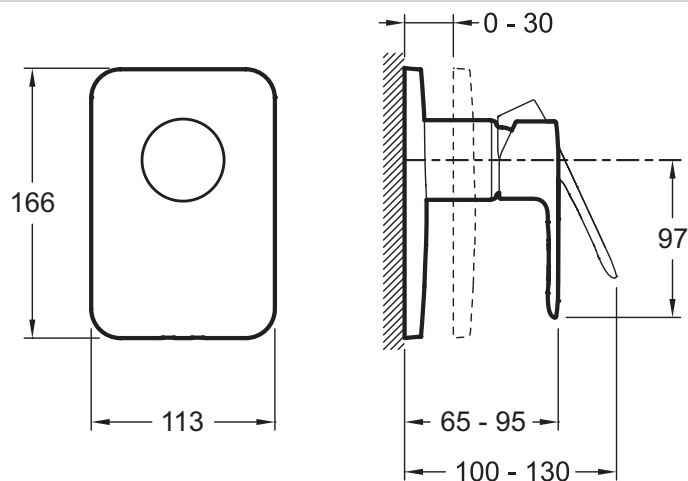

E98702

Коллекция: JULY

Отделки*:

CP - Хром

Технические характеристики

- Вес: 1,9 кг
- Автоматический переключатель с функцией блокировки

Продукты для комплектации

- 98699D: Универсальная система скрытого монтажа

Технический чертеж

Спецификация продукта: Встраиваемый смеситель на 1 выход, лицевая панель July. E98702. Коллекция: JULY. Вес: 1,9 кг. Автоматический переключатель с функцией блокировки.