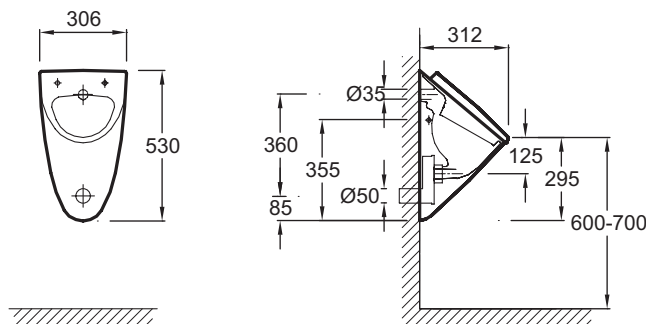

E1161

Коллекция: PRESQU'ILE

Отделка*:

00 - Белый

Преимущества для конечного пользователя

- Дизайн: мягкие, элегантные линии
- Простой уход: гладкая поверхность и скрытые крепежи для быстрой уборки

Технические характеристики

- РАЗМЕРЫ (СМ): 30,60 x 50 см
- МАТЕРИАЛ: Керамика
- В комплекте: крышка-сиденье E6330
- ВЕС: 14 кг
- ПОДВОДКА: Подводка

Продукты для комплектации

- E75513: Втулка и наконечник для подсоединения

Общая информация

Спецификация продукта: Писсуар 30,6 x 53 x 29,5 см. E1161. Коллекция: PRESQU'ILE. РАЗМЕРЫ (СМ): 30,60 x 50 см. ВЕС: 14 кг. МАТЕРИАЛ: Керамика. ПОДВОДКА: Подводка. В комплекте: крышка-сиденье E6330.