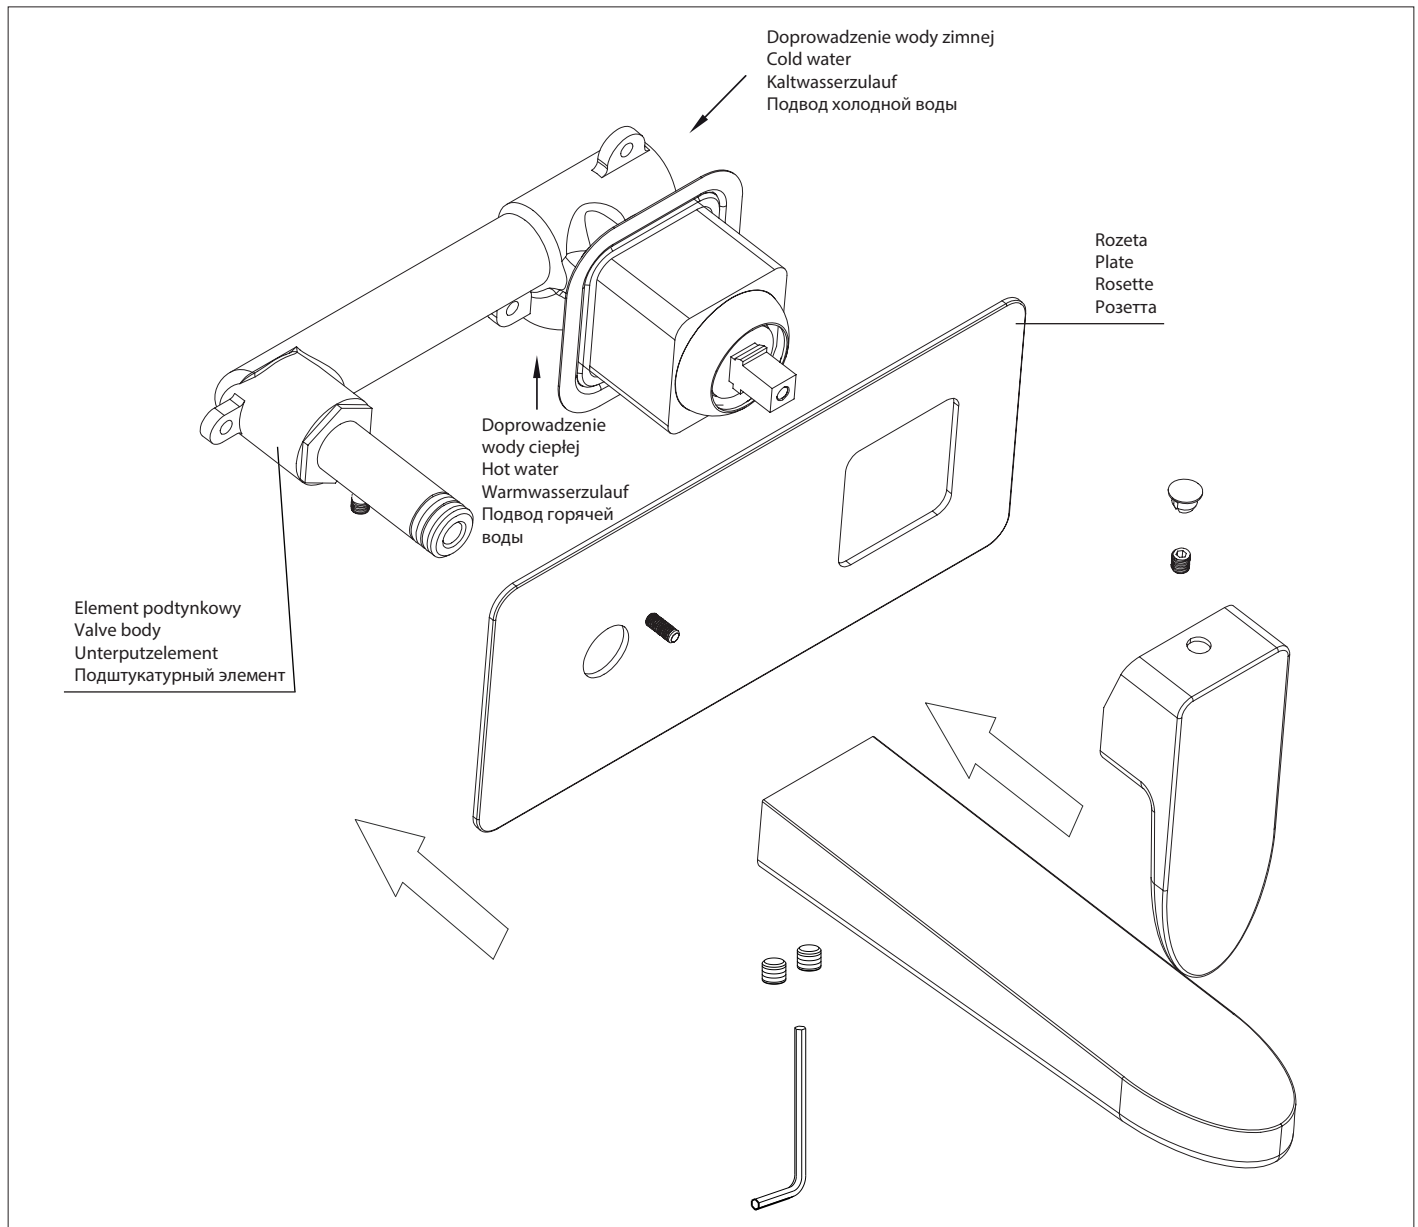

Siena SN7315

PL Instrukcja montażu i konserwacji
EN Installation and maintenance
DE Montage- und Wartungsanleitung
RU Инструкция по установке и уходу

OMNIRE

Enjoy home, every day.

W zestawie / Included / Im Lieferumfang / В комплекте