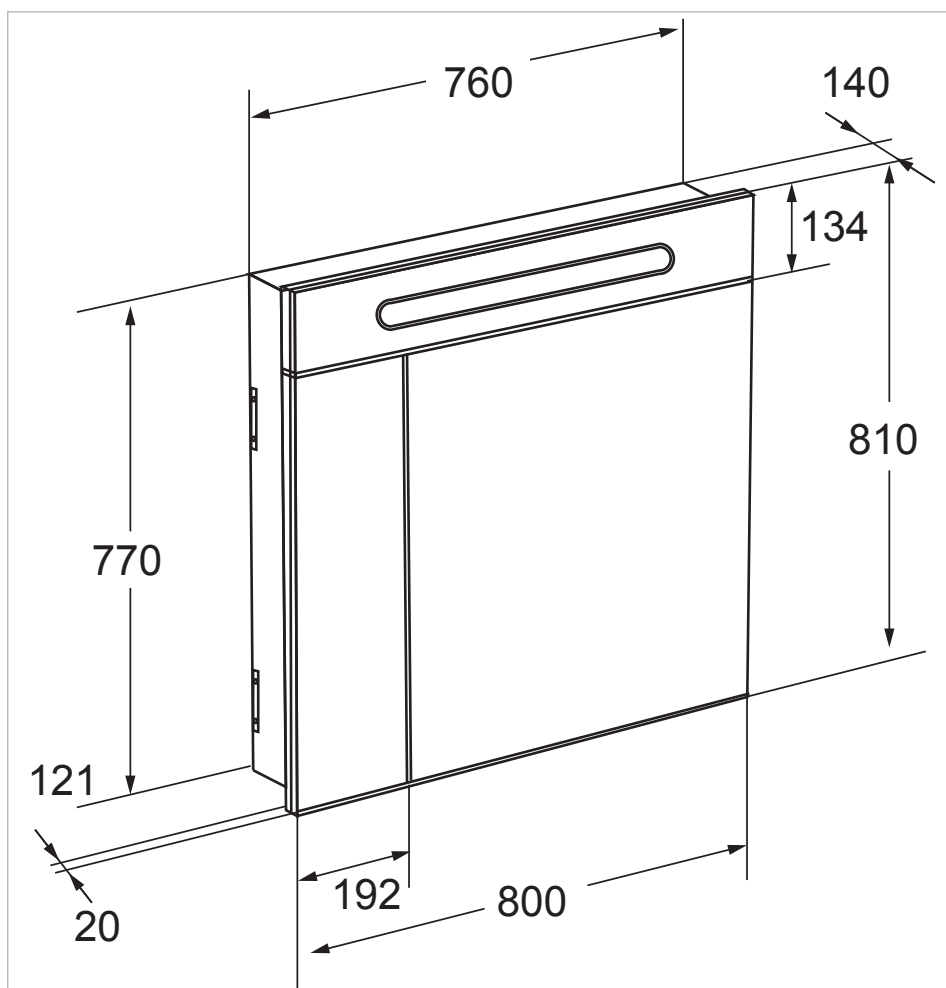

Black Edition зеркальный шкаф

Количество дверей: 1
 Подсветка: Встроенный в зеркало
 Положение зеркала: Вертикальный
 Тип дверцы: На петлях
 Тип освещения: Флюоресцентная
 Тип установки: Подвесной
 Форма: Квадратный

Размеры

Длина: 800 mm.
 Ширина: 140 mm.
 Высота: 810 mm.

Технические чертежи

Практичное решение для классических интерьеров. Простые линии для неизменных пространств. Формы предметов коллекции понятны, элегантны и функциональны. Каждый отдельный продукт коллекции дарит комфорт надежных и проверенных решений пространства ванной комнаты.