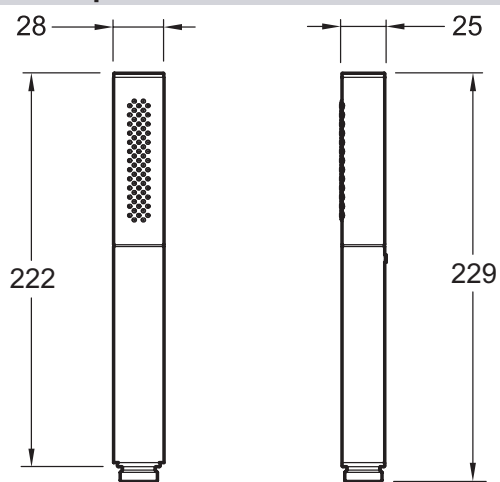

E10257

Коллекция: SHIFT ELLIPSE

Отделки*:

CP - Хром

Общие характеристики:

Технические характеристики

• Вес: 0,2 кг

• Ручной душ, антиизвестковое покрытие, 2 режима

Технический чертёж

Спецификация продукта: Ручной душ Shift Ellipse, 2 режима. E10257. Коллекция: SHIFT ELLIPSE. Вес: 0,2 кг. Ручной душ, антиизвестковое покрытие, 2 режима.