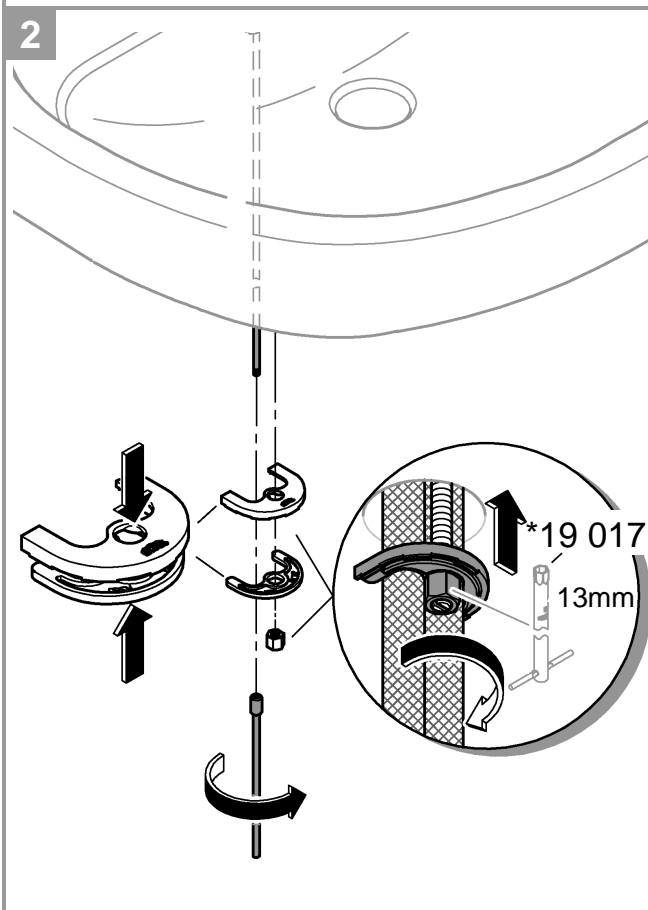

0,5 max. 10 5 1

max. 70° 60°

33 557

33 558

23 570

32 468

33 565

33 566

23 374

1

2

3

4

<u>*19 332</u> 	32mm 	<u>*19 017</u> 	13mm 
---	---	---	---

	07 052	180mm
	*07 341	350mm

Pure Freude an Wasser