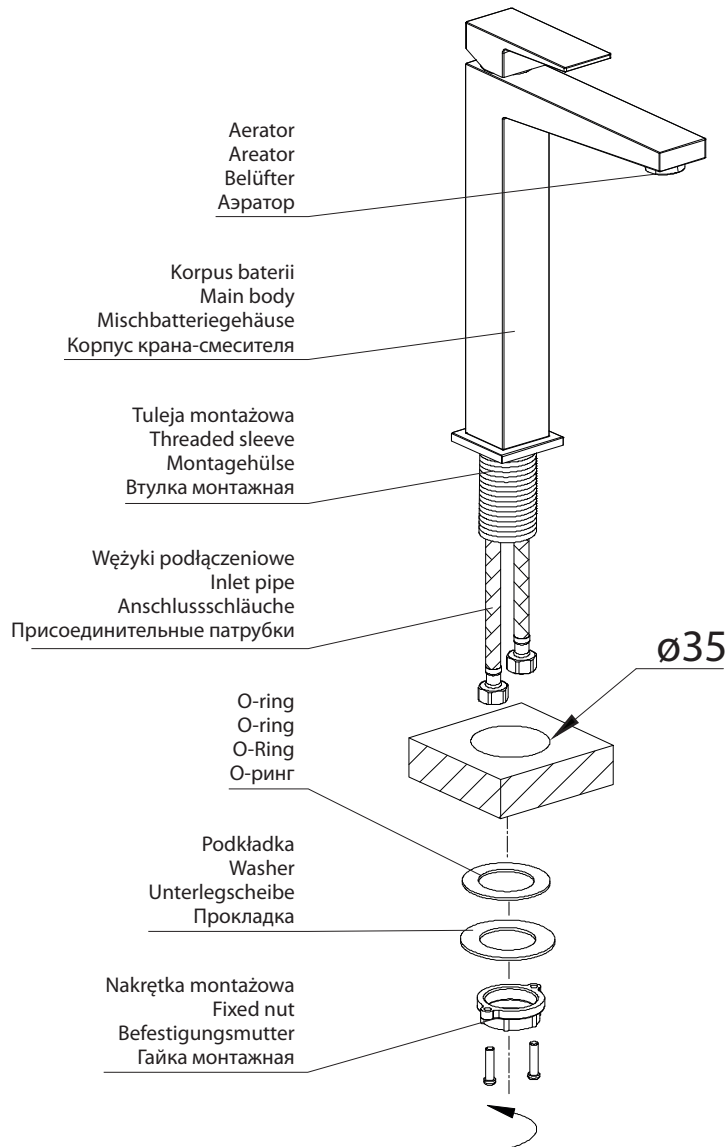

Fresh FR7112M

PL Instrukcja montażu i konserwacji
EN Installation and maintenance
DE Montage- und Wartungsanleitung
RU Инструкция по установке и уходу

OMNIRE

Enjoy home, every day.

W zestawie / Included / Im Lieferumfang / В комплекте